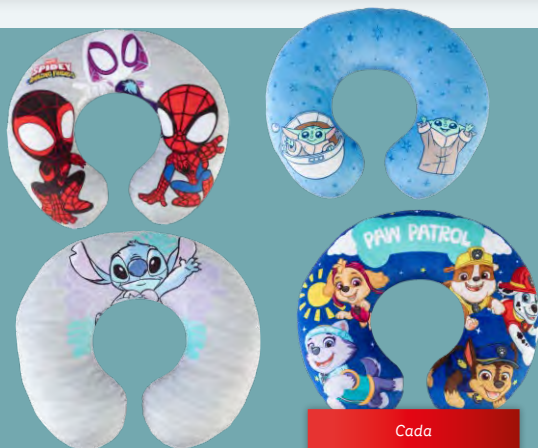

Almofada de Viagem para Criança

nº462023

Cada
6.99

bebeconfort®