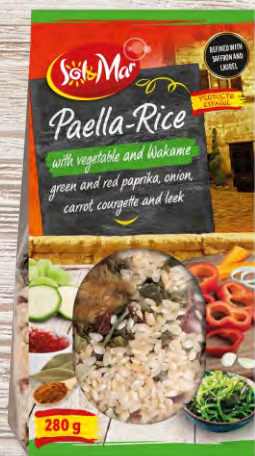

A PARTIR DE 5.ª FEIRA
02/05 A 08/05

Sol&Mar®
Pizza de Chouriço
nº160573

Emb. 360 g
2.49
1 kg = 6.92
Stock Limitado

Sol&Mar®
Empanada Carne/Atum
nº159128

Emb. 450 g
4.59
1 kg = 10.20
Stock Limitado

Sol&Mar®
Empanadas de Atum
nº5714913

Emb. 500 g
1.89
1 kg = 3.78
Stock Limitado

Sol&Mar®
Mistura para Paella
• Nas variedades:
6 legumes ou
8 legumes
nº184613

Emb. 280 g
2.79
1 kg = 9.97
Stock Limitado

Sol&Mar®
Pimento Assado
nº5715159

Emb. 250 g
2.29
1 kg = 9.16
Stock Limitado

Sol&Mar®
Molho de Tomate
nº5701651

Emb. 570 g
1.79
1 kg = 3.15
Stock Limitado