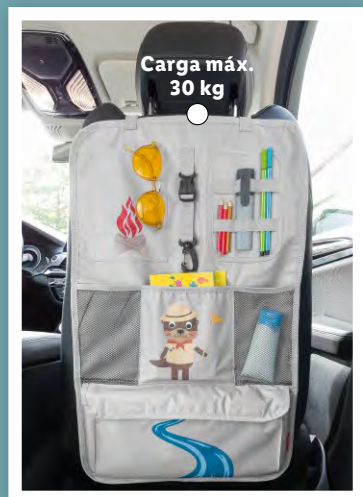

Carga máx.
30 kg

Disponível também em:

Ultimate Speed® Organizador para Banco de Carro

- Tamanho universal;
- Protege as costas do banco da sujidade;
- Medidas: 65x40 cm, 62x40 cm.

nº445623

Cada
3.99