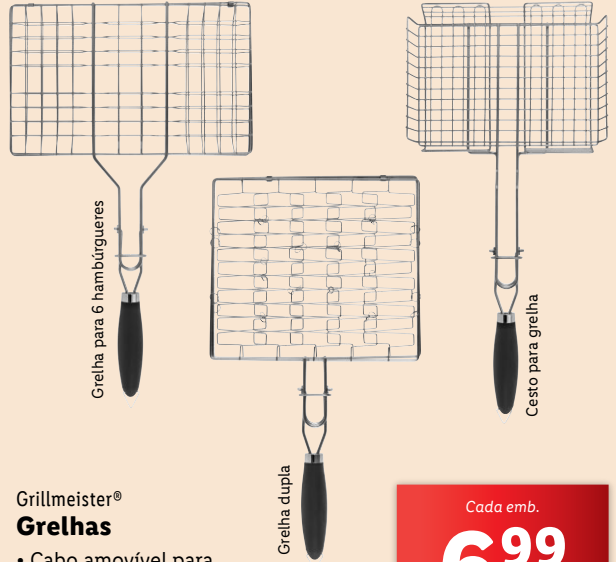

### Livarno Home® Guarda-sol com Manivela

- Estrutura em aço e alumínio resistente;
  - Cobertura impermeável e resistente à sujidade com impermeabilização duradoura;
  - Medidas: aprox. 249x294 cm.
- nº446712/ 446714/ 446708

**-10€**

Face ao preço do ano 2023

Preço atual

**39<sup>99</sup>** Cada

Preço 2023 49.99

A PARTIR DE 2.<sup>a</sup> FEIRA  
06/05

# REI DO CHURRASCO!

Grillmeister®  
**Grelhas**  
• Cabo amovível para uma limpeza fácil.  
nº449476

Cada emb.

**6.99**

2x aprox.  
23x18x6,2 cm

**Novo no Lidl!**

1x aprox.  
28x5,5 cm  
(sem cabo)

Grillmeister®  
**Base em Grelha para Churrasco**