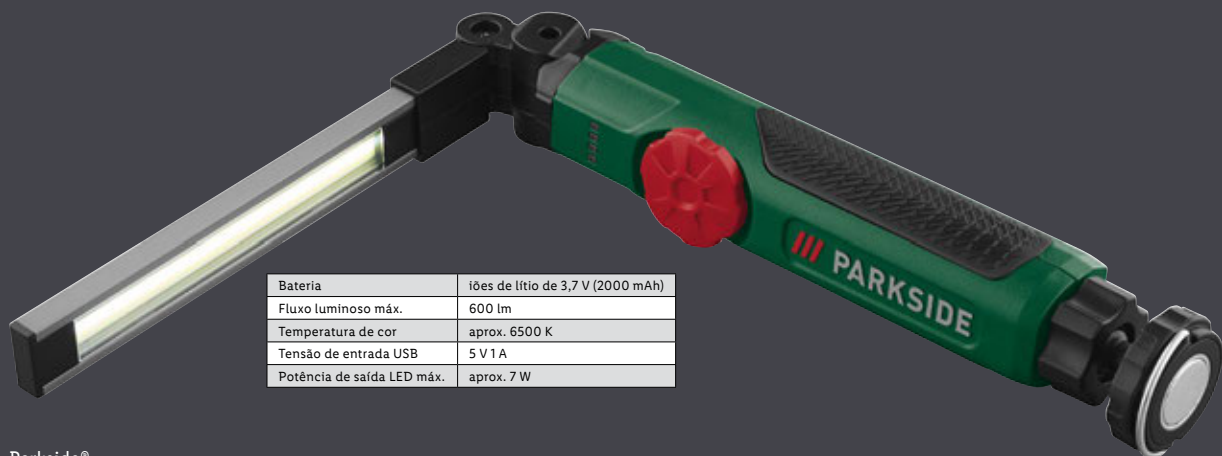

A PARTIR DE 5.ª FEIRA
18/04

CUIDADOS AUTO

Bateria	Bateria de lítio de 3,7 V (2000 mAh)
Fluxo luminoso máx.	600 lm
Temperatura de cor	aprox. 6500 K
Tensão de entrada USB	5 V 1 A
Potência de saída LED máx.	aprox. 7 W

Parkside® Lanterna LED a Bateria

- LED COB potentes com brilho continuamente ajustável
- Cabeça de iluminação dobrável
- Base magnética ajustável com articulação esférica e gancho de pendurar.

nº436035

Cada

9.99