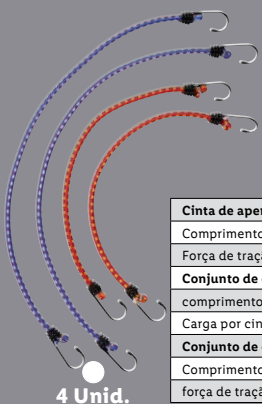

1 Unid.

2 Unid.

Força de fixação:
cada 1000 daN (kg)

2 Unid.

4 Unid.

Força de fixação:
cada 350 daN (kg)

4 Unid.

Cinta de aperto com fivela	
Comprimento	5 m
Força de tração	500 daN / kg (0,50 toneladas)
Conjunto de cinta de aperto com catraca	
comprimento	2,5 m (cada)
Carga por cinta	250 daN (2 unid.)
Conjunto de cabos elásticos:	
Comprimento	2x aprox. 65 cm e 2x aprox. 45 cm (cada)
força de tração	100 N (cada)

Ultimate Speed®
**Cinta/ Conjunto de
Elásticos Fixadores**

nº444940

Cada emb.

2.99

Ultimate Speed®
**Conjunto Fitas
Afixadoras**

• Roquetes estáveis,
galvanizados com
desbloqueio rápido.

nº444945

Cada emb.