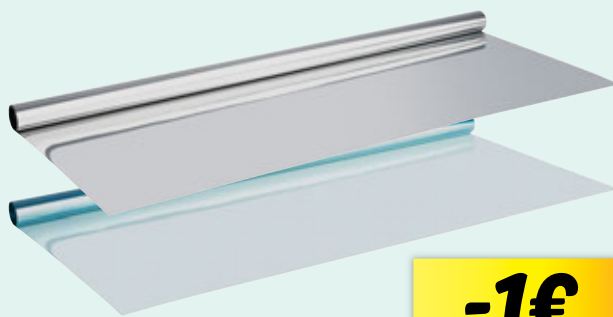

- Prontos a usar, basta pendurá-los.

nº453011

-1€

Face ao preço do ano 2023

Preço atual
3.99 Cada emb.

Preço 2023 4.99

Parkside®

Película de Proteção UV/ Espelhada