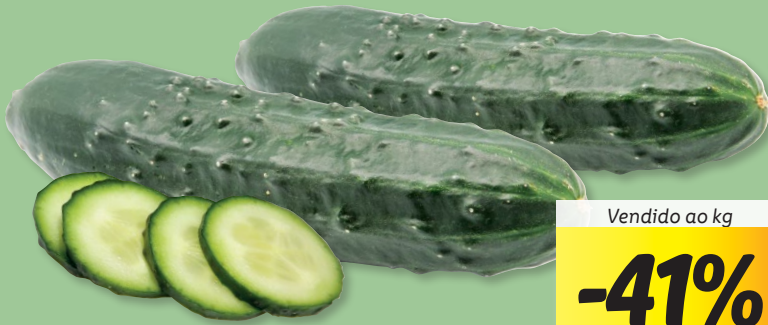

FRUTAS E LEGUMES

A PARTIR DE 5.ª FEIRA
18/04 A 24/04

Pepino Nacional

nº50

Vendido ao kg

-41%

~~2.19~~
1.29 /kg

Emb. 300 g