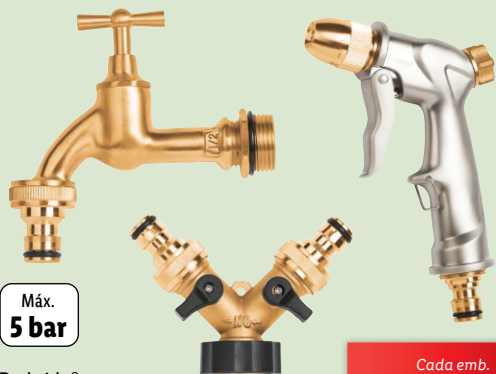

Parkside®

Tesoura de Poda/ Universal

- Lâminas em aço;
- Fecho de segurança acionável com uma mão;
- Para cortes de espessura de 6, 10 ou 15 mm consoante modelo.

nº446261/ 446664

Cada

3.99

Máx.

5 bar