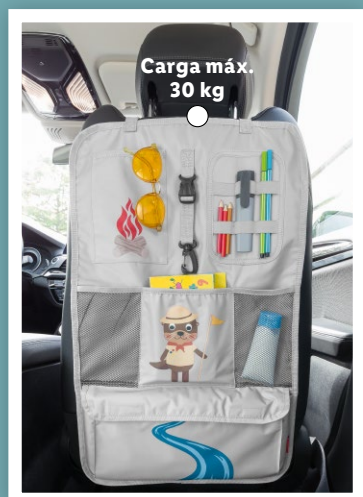

Disponível também em:

Ultimate Speed® Organizador para Banco de Carro

- Tamanho universal;
- Protege as costas do banco da sujidade;
- Medidas: 65x40 cm, 62x40 cm.

nº445623

Cada
3.99