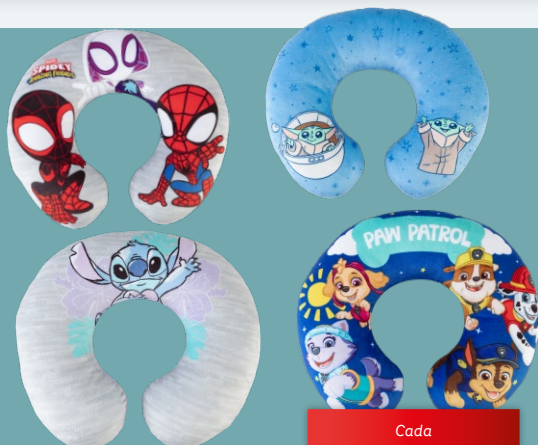

Almofada de Viagem para Criança

nº462023

Cada
6.99

bebeconfort®