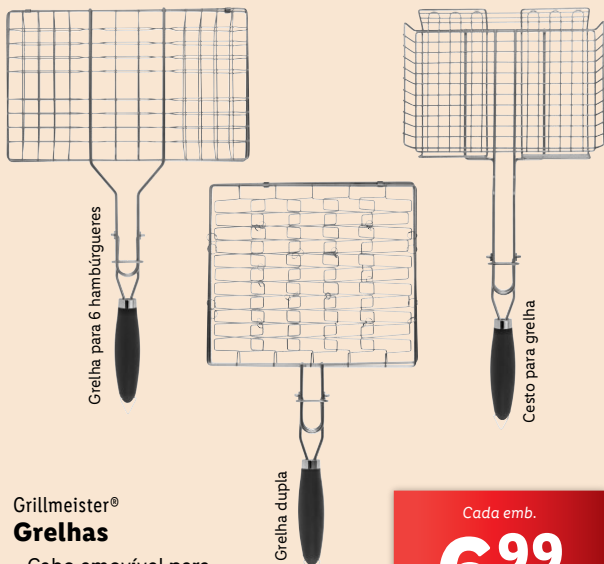

### Livarno Home® Guarda-sol com Manivela

- Estrutura em aço e alumínio resistente;
  - Cobertura impermeável e resistente à sujidade com impermeabilização duradoura;
  - Medidas: aprox. 249x294 cm.
- nº446712/ 446714/ 446708

# REI DO CHURRASCO!

Grillmeister®  
**Grelhas**  
• Cabo amovível para uma limpeza fácil.  
nº449476

Cada emb.

**6.99**

2x aprox.  
23x18x6,2 cm

**Novo no Lidl!**

1x aprox.  
28x5,5 cm  
(sem cabo)

Grillmeister®  
**Base em Grelha para Churrasco**