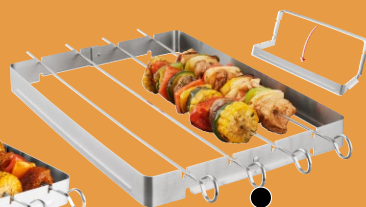

Espetos XXL
5 Peças Comprimento por espeto: aprox. 44 cm

Novo no Lidl!

Espetos flexíveis
2 Unid. Comprimento por espeto: aprox. 75 cm