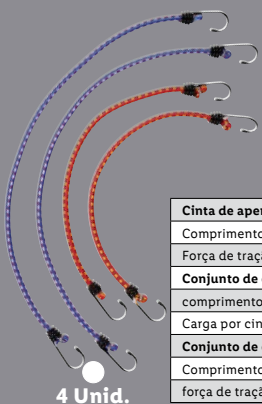

4 Unid.

Cinta de aperto com fivela	
Comprimento	5 m
Força de tração	500 daN / kg (0,50 toneladas)
Conjunto de cinta de aperto com catraca	
comprimento	2,5 m (cada)
Carga por cinta	250 daN (2 unid.)
Conjunto de cabos elásticos:	
Comprimento	2x aprox. 65 cm e 2x aprox. 45 cm (cada)
força de tração	100 N (cada)

Ultimate Speed®
**Cinta/ Conjunto de
Elásticos Fixadores**

nº444940

Cada emb.

2.99

Ultimate Speed®
**Conjunto Fitas
Afixadoras**

• Roquetes estáveis,
galvanizados com
desbloqueio rápido.

nº444945

Cada emb.

9.99