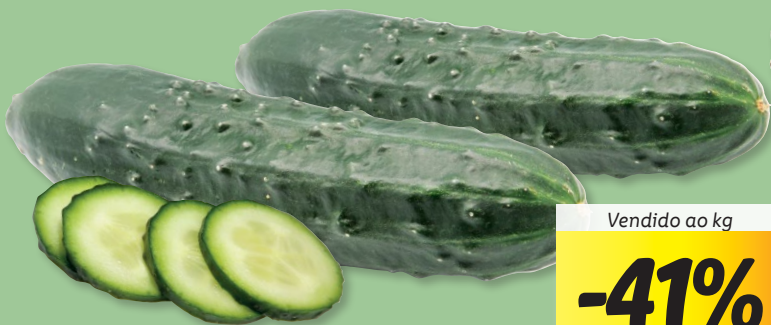

# FRUTAS E LEGUMES

A PARTIR DE 5.ª FEIRA  
18/04 A 24/04

**Pepino Nacional**

nº50

Vendido ao kg

**-41%**

~~2.19~~  
**1.29** /kg

Emb. 300 g