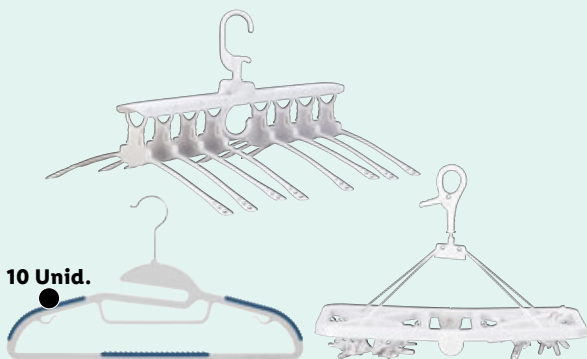

10 Unid.

Livarno Home®
**Cabide Antiderrapante/
Conjunto de Cabides/
Estendal Pequeno**

nº444757/ 444759

Cada emb.

4.99

36 l

Máx.
20 kg