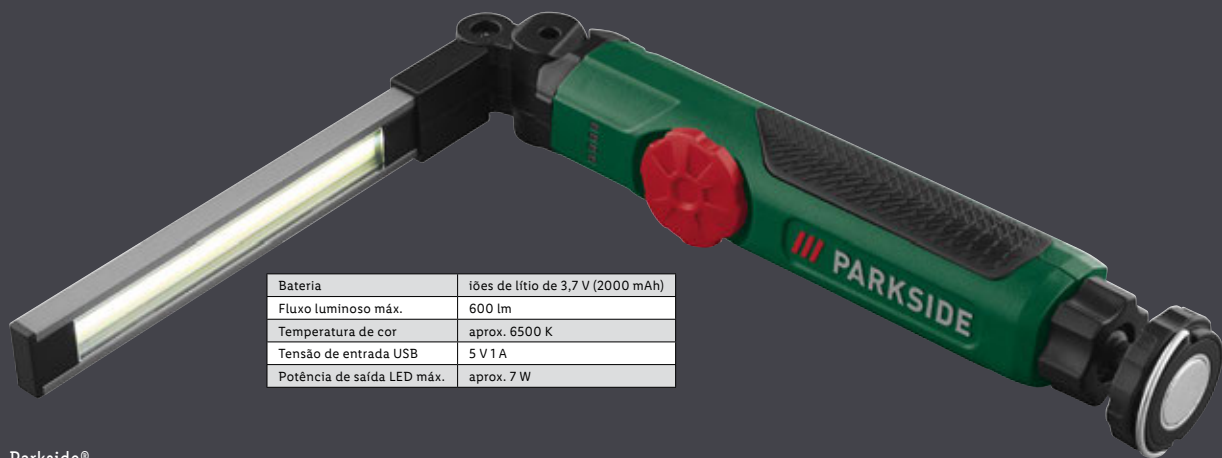

A PARTIR DE 5.ª FEIRA
18/04

CUIDADOS AUTO

Bateria	Baterias de lítio de 3,7 V (2000 mAh)
Fluxo luminoso máx.	600 lm
Temperatura de cor	aprox. 6500 K
Tensão de entrada USB	5 V 1 A
Potência de saída LED máx.	aprox. 7 W

Parkside® Lanterna LED a Bateria

- LED COB potentes com brilho continuamente ajustável
- Cabeça de iluminação dobrável
- Base magnética ajustável com articulação esférica e gancho de pendurar.

nº436035

Cada

9.99