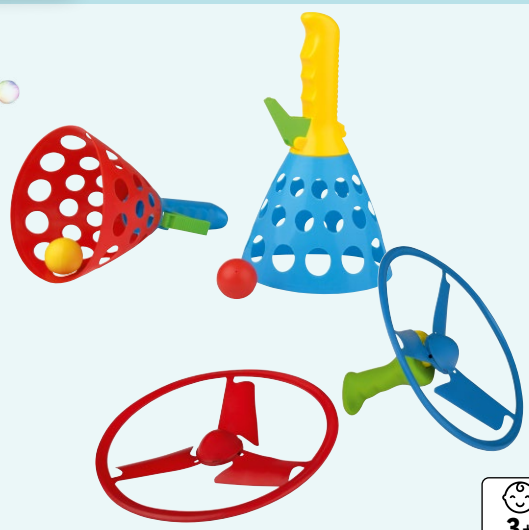

Cada

**2.99**

4 Unid.

3 Peças

1 Unid.  
500 ml

Cada emb.

**2.99**

Playtive®  
**Jogo de Bolas de Sabão**

nº446419

Playtive®  
**Conjunto de Brincar**

nº446417

Cada emb.

**2.99**

**Novo no Lidl!**

Crivit®  
**Conjunto de Badminton**

• Conjunto completo para até 4 jogadores: 4 raquetes, 3 volantes, 1 rede de jogo, 2 cabos de retenção, 4 âncoras de solo e 2 postes de rede telescópicos.  
nº445525