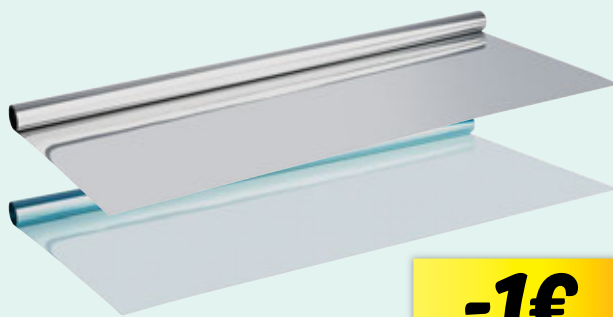

Parkside®

Película de Proteção UV/ Espelhada

- Pode ser cortada conforme a preferência e é fácil de aplicar;
- Redução de raios UV: aprox. 99%;
- Medidas: aprox. 75x220 cm.

nº446806

-1€

Face ao preço do ano 2023

Preço atual

6.99 Cada

Preço 2023 7.99