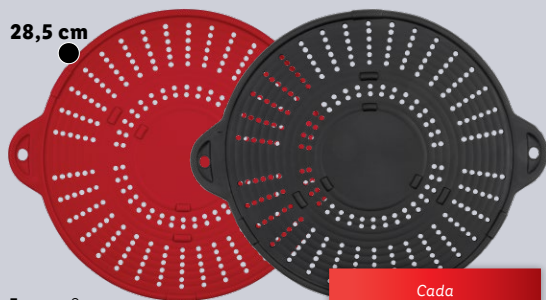

QUALIDADE E CONFORTO

LIVARNO

Home

Livarno Home®

Capa Edredão Dupla Face

• Roupa de cama em microfibra e cetim.

nº447631/ 447632

160x220 cm

4.99

2 Unid.
aprox. 20,3x11,5x5 cm

1 Unid.
aprox. 26,3x16x6,5 cm

Ernesto®
Assadeira em Grés

nº444337

Cada emb.

5.99

28,5 cm