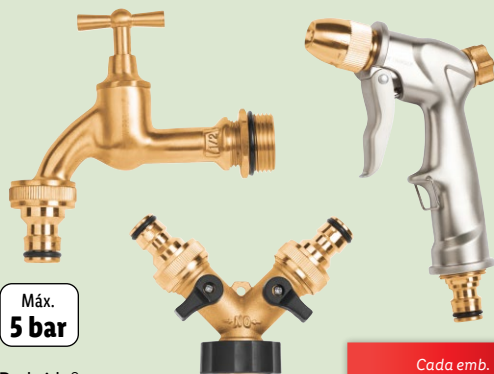

Parkside®

Tesoura de Poda/ Universal

- Lâminas em aço;
- Fecho de segurança acionável com uma mão;
- Para cortes de espessura de 6, 10 ou 15 mm consoante modelo.

nº446261/ 446664

Cada

3.99

Máx.

5 bar