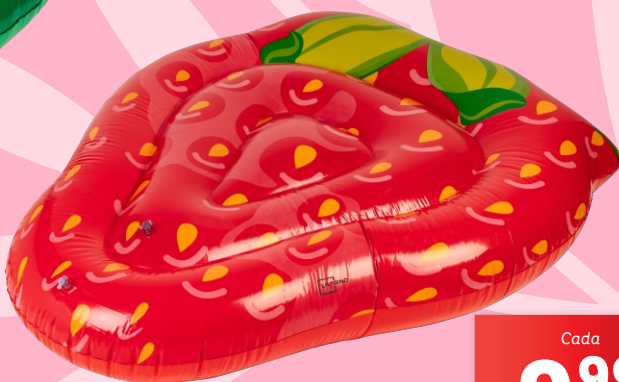

### Toalha de Praia

- Medidas: aprox. 85 x 170 cm.

nº443189

**A partir de**  
**5.ª feira 16/05**

Cada

**6.99**

Livarno home®