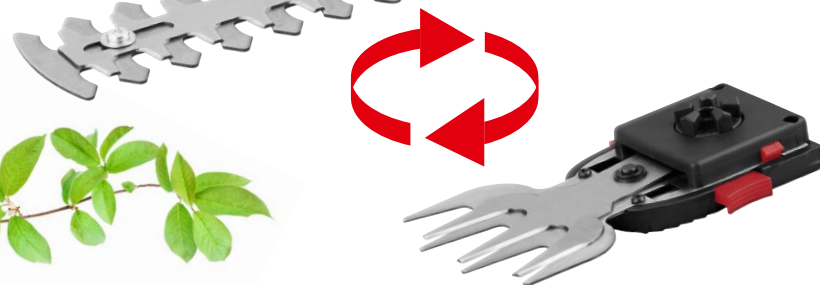

Parkside®
TESOURA PARA SEBES 4 V RECARREGÁVEL

nº415422

A PARTIR DE 5.ª FEIRA 16/05

56 ABRIL/ MAIO 2024

-10€

Face ao preço do ano 2023

Preço atual

19.99 Cada

Preço 2023 **29.99**