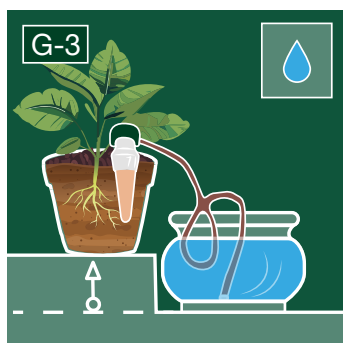

- Resistente às condições climáticas e raios UV.

nº446670

A PARTIR DE 2.ª FEIRA 29/04

Cada emb.

9.99

Parkside®

CONES DE IRRIGAÇÃO

- Indicado para espaços interiores e exteriores;
- Para a rega fácil e ecológica das plantas.