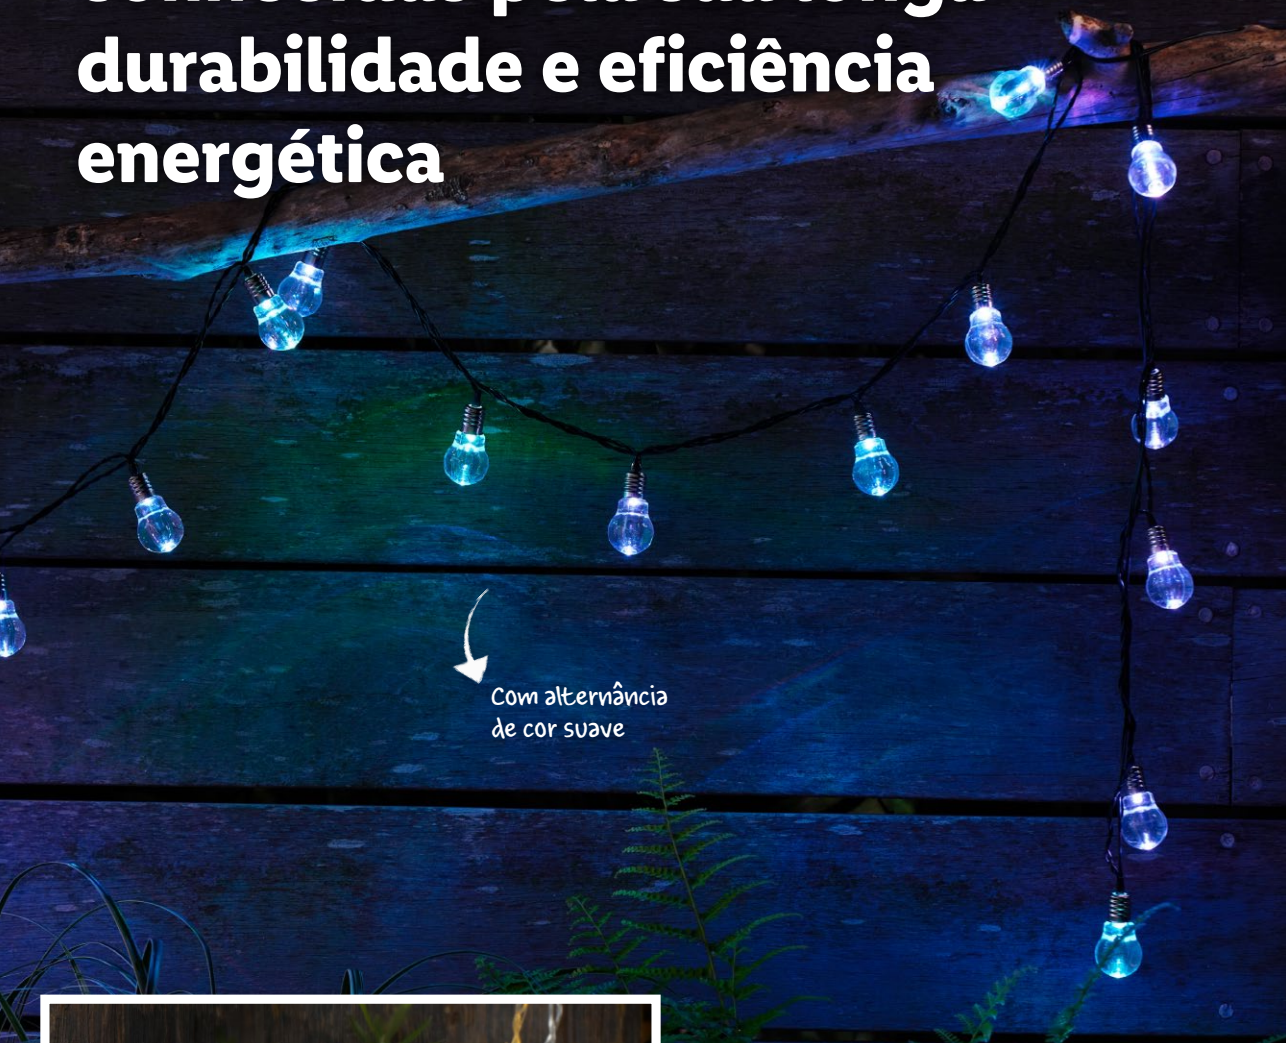

ILUMINAÇÃO SOLAR LED DECORATIVA

- Proteção contra salpicos de água (IP44);
- Altura com estaca: aprox. 35 cm.

nº400512

A PARTIR DE 2.ª FEIRA 29/04

Cada

3.99

Liga-se automaticamente quando escurece

Livarno home®

ILUMINAÇÃO SOLAR LED

- Mudança automática de cor vermelho, verde e azul;
- Proteção contra salpicos de água (IP44);
- Altura: aprox. 64 cm.

nº437304

A PARTIR DE 5.ª FEIRA 04/04

Cada

2.99

As lâmpadas LED são conhecidas pela sua longa durabilidade e eficiência energética