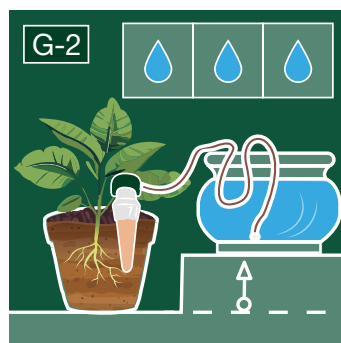

- Resistente às condições climáticas e raios UV.

nº446670

A PARTIR DE 2.ª FEIRA 29/04

Cada emb.

9.99

Parkside®

CONES DE IRRIGAÇÃO

- Indicado para espaços interiores e exteriores;
- Para a rega fácil e ecológica das plantas.