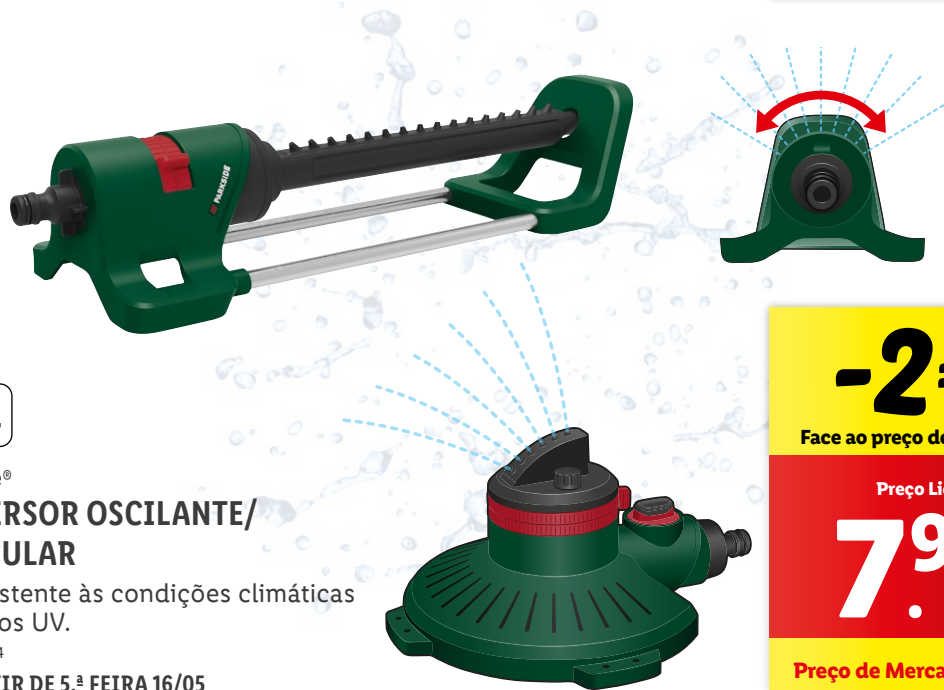

Máx.
4 bar

Parkside®

ASPERSOR OSCILANTE/ CIRCULAR

- Resistente às condições climáticas e raios UV.

nº446624

A PARTIR DE 5.ª FEIRA 16/05

-2€
Face ao preço de Mercado
Preço Lidl
7.99 Cada
Preço de Mercado **9.99**