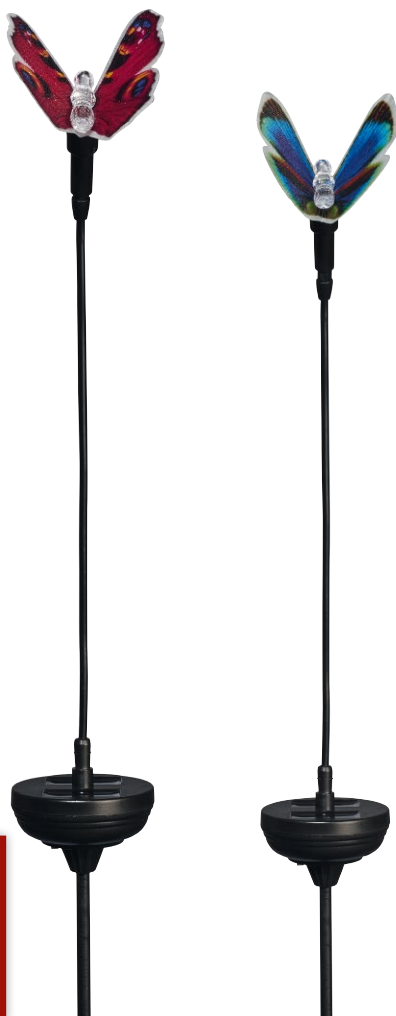

ILUMINAÇÃO SOLAR LED

- Mudança automática de cor vermelho, verde e azul;
- Proteção contra salpicos de água (IP44);
- Altura: aprox. 64 cm.

nº437304

A PARTIR DE 5.ª FEIRA 04/04

Cada

2.99

As lâmpadas LED são conhecidas pela sua longa durabilidade e eficiência energética