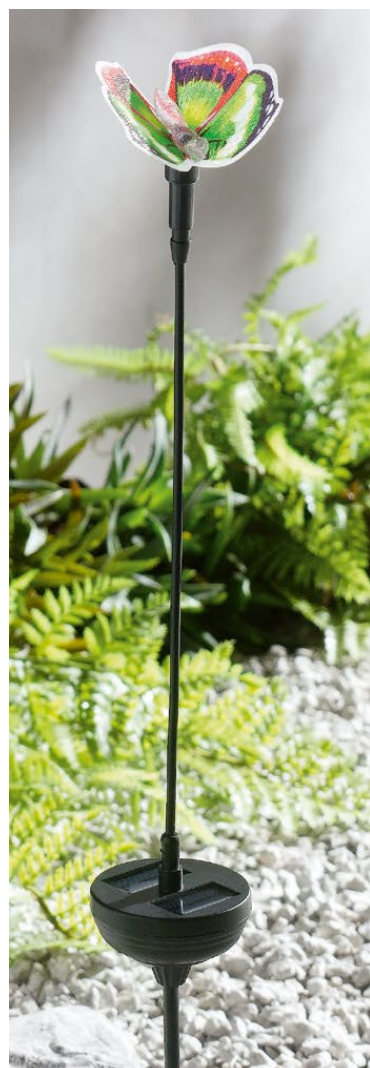

ILUMINAÇÃO SOLAR LED

- Mudança automática de cor vermelho, verde e azul;
- Proteção contra salpicos de água (IP44);
- Altura: aprox. 64 cm.

nº437304

A PARTIR DE 5.ª FEIRA 04/04

Cada

2.99

As lâmpadas LED são conhecidas pela sua longa durabilidade e eficiência energética