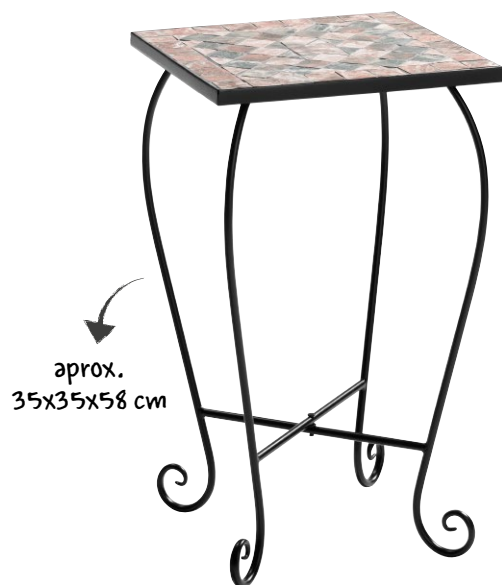

aprox.
35x35x58 cm