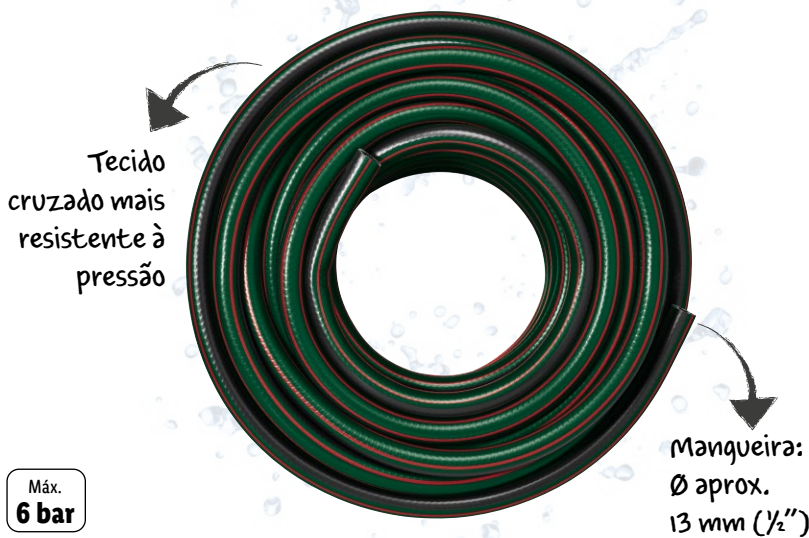

nº436812

A PARTIR DE 5.ª FEIRA 04/04

Cada
7.99

Tecido
cruzado mais
resistente à
pressão

Mangueira:
Ø aprox.
13 mm (1/2")

Máx.
6 bar

Parkside®

MANGUEIRA DE JARDIM 20 METROS