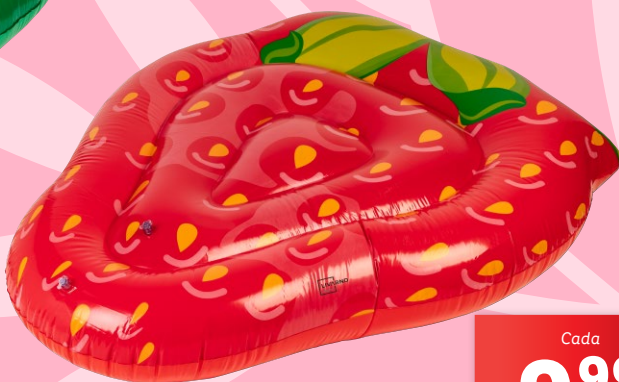

### Toalha de Praia

- Medidas: aprox. 85 x 170 cm.

nº443189

**A partir de**  
**5.ª feira 16/05**

Cada

**6.99**

Livarno home®