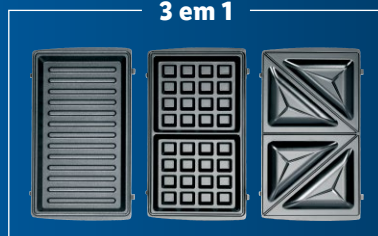

15/2024 - T.P.

CÁ SE POUPA CÁ SE GANHA LIDL

De 11 a 17 de abril

NA COMPRA DA TOSTADEIRA

AO USAR A APP LIDL PLUS

Receba
100%
do valor da tostadeira
em **cupões Lidl Plus***

3 em 1

Silvercrest Kitchen Tools®
Tostadeira 750 W