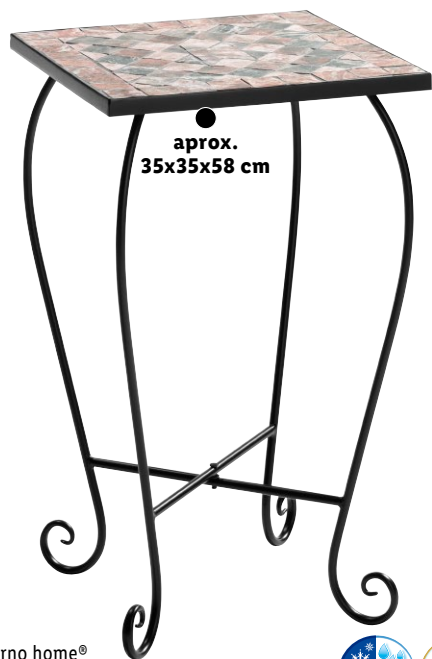

nº450970

Cada

7.99

Novo no Lidl!

Aprox.
18x6x5 cm

Parkside®
Armadilha para Caracóis/ Ratos

- Em material resistente às condições climáticas e raios UV.

nº448365

Cada

3.99

Aprox.
26x20x5,7 cm

LIVARNO

home

A PARTIR DE 2.ª FEIRA
15/04

aprox.
35,5x58 cm (ØxA)

aprox.
35x35x58 cm