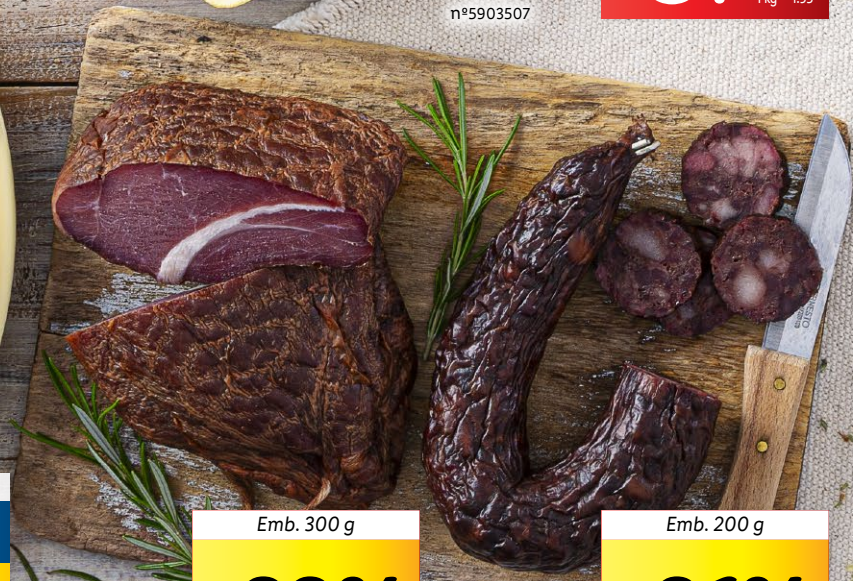

Emb. 200 g

Com cupão
Ative e poupe

-15%

~~2.19~~
1.85
1 kg = 9.25

Da Minha Terra®
**Chouriço
Alentejano**
nº5905808

Emb. 300 g

-22%

~~4.49~~
3.49
1 kg = 11.64