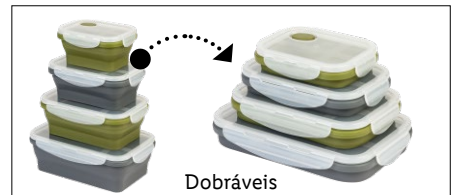

Cada unid.

2.99

**2+1
GRÁTIS**

3 unid. por 5.98
ou 1 unid. por 2.99

Promoção válida de 11/04 a 17/04

4 Unid.

Dobráveis

Ernesto®
**Caixa Hermética
em Silicone**