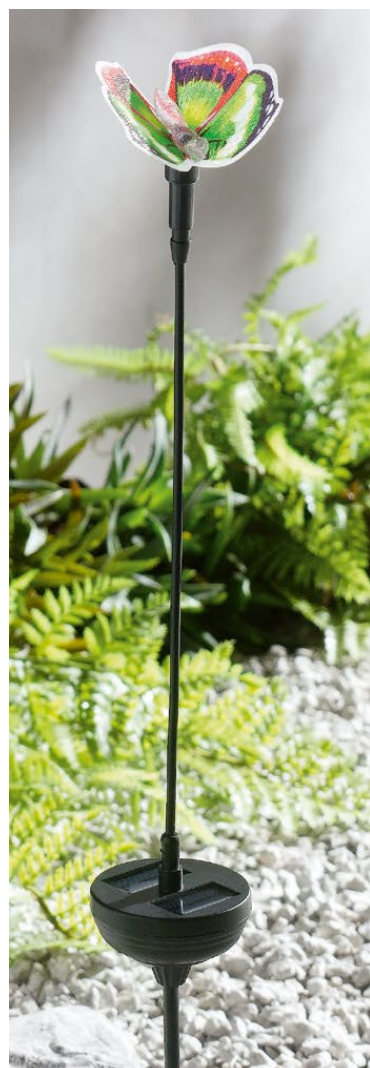

## ILUMINAÇÃO SOLAR LED

- Mudança automática de cor vermelho, verde e azul;
- Proteção contra salpicos de água (IP44);
- Altura: aprox. 64 cm.

nº437304

A PARTIR DE 5.ª FEIRA 04/04

Cada

**2.99**