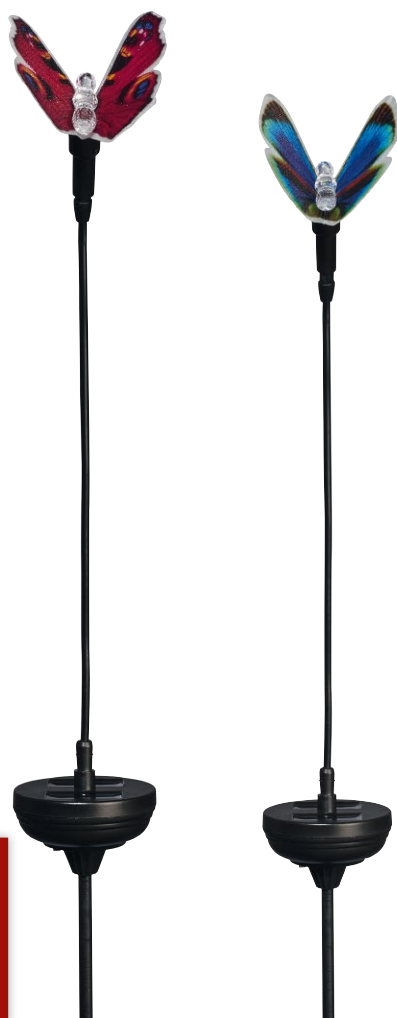

## ILUMINAÇÃO SOLAR LED

- Mudança automática de cor vermelho, verde e azul;
- Proteção contra salpicos de água (IP44);
- Altura: aprox. 64 cm.

nº437304

A PARTIR DE 5.ª FEIRA 04/04

Cada

**2.99**