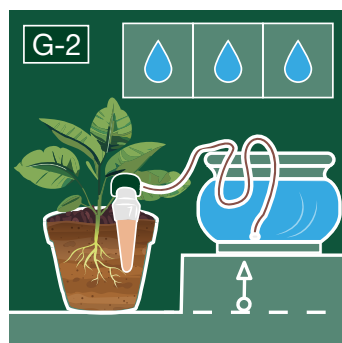

Parkside®

CONES DE IRRIGAÇÃO

- Indicado para espaços interiores e exteriores;
- Para a rega fácil e ecológica das plantas.

nº446644

A PARTIR DE 2.ª FEIRA 29/04

50 ABRIL/ MAIO 2024

Cada emb.
3.99