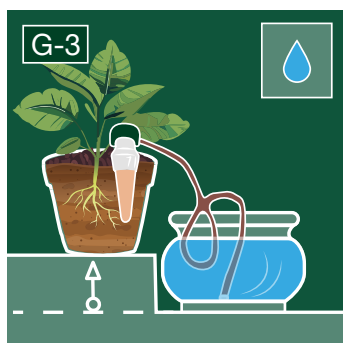

Parkside®

CONES DE IRRIGAÇÃO

- Indicado para espaços interiores e exteriores;
- Para a rega fácil e ecológica das plantas.

nº446644

A PARTIR DE 2.ª FEIRA 29/04

50 ABRIL/ MAIO 2024

Cada emb.
3.99