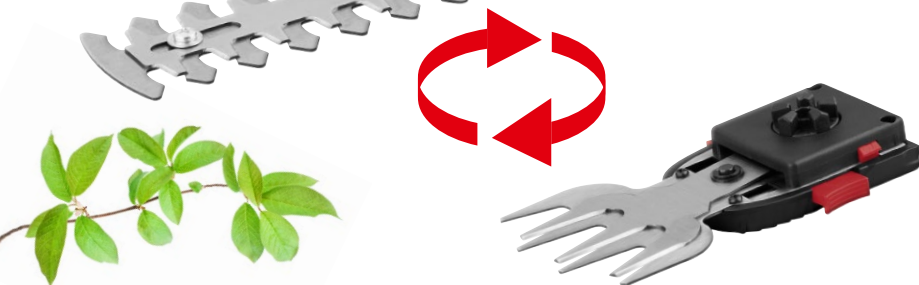

# /// PARKSIDE®

Cabo rotativo em 180°

**2 em 1**

Lâmina de relva: 80 mm  
Lâmina para arbusto: 120 mm  
Espessura de corte para arbustos: 8 mm  
Bateria de íões de lítio: 4 V (2 Ah)

Parkside®  
**TESOURA PARA SEBES 4 V RECARREGÁVEL**