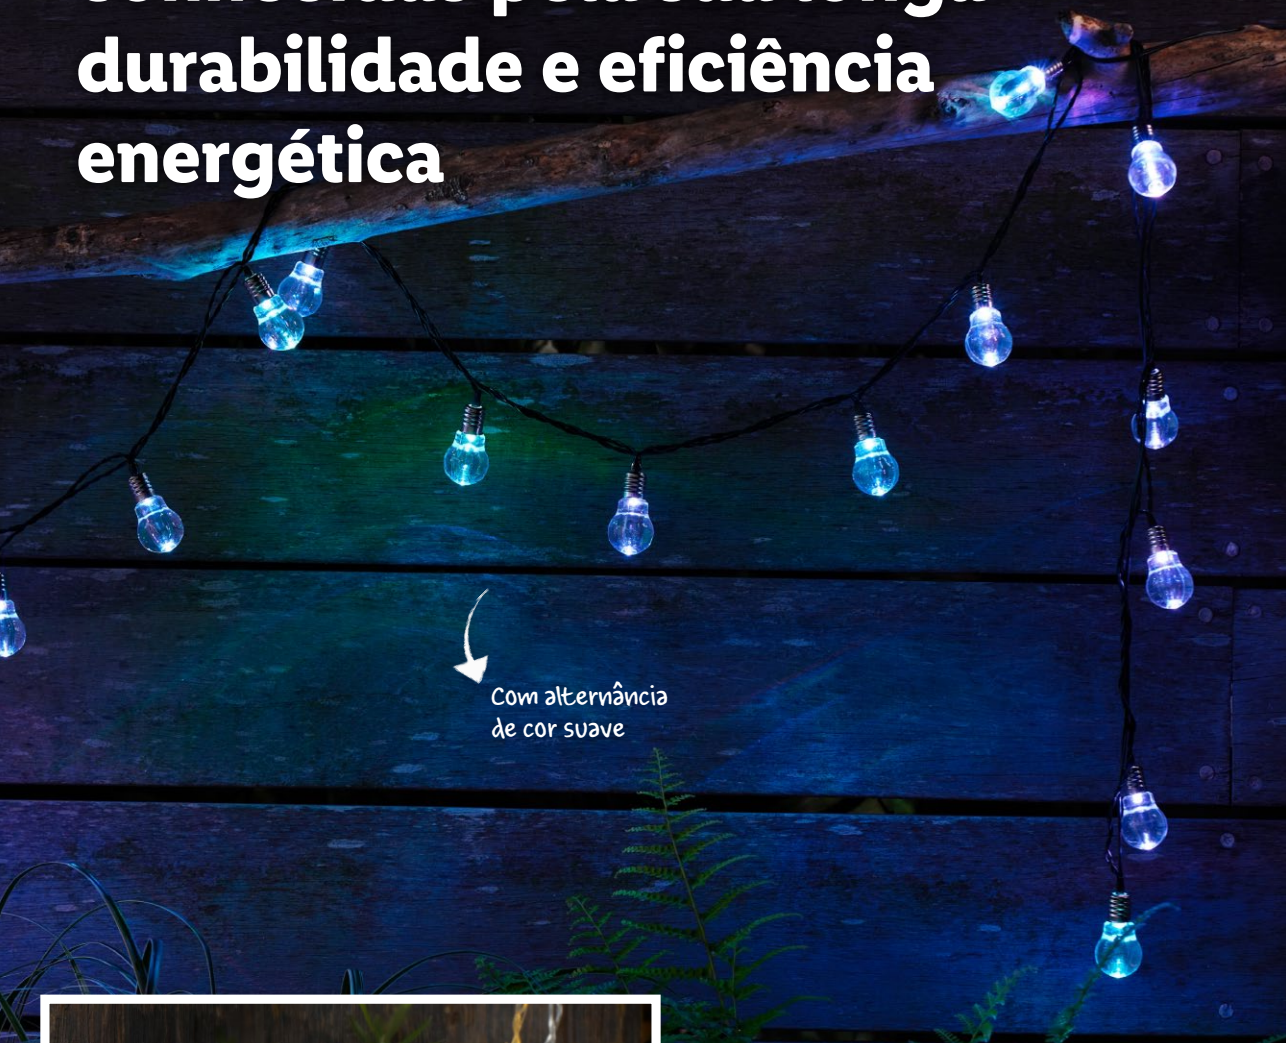

As lâmpadas LED são conhecidas pela sua longa durabilidade e eficiência energética

Com alternância de cor suave