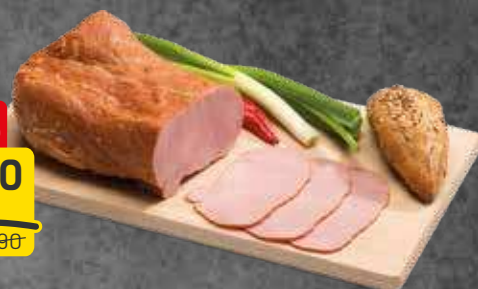

obsah masa
92 %