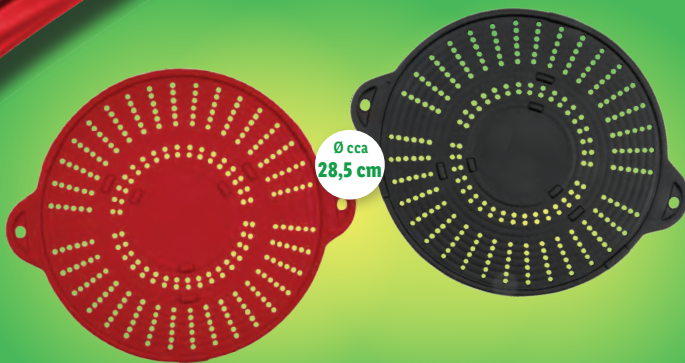

KN - 19/24

OD ČETVRTKA
09.05.

Tvoja

LIDL

cena

Ø cca
28,5 cm

Ernesto®

3 u 1 zaštita od prskanja