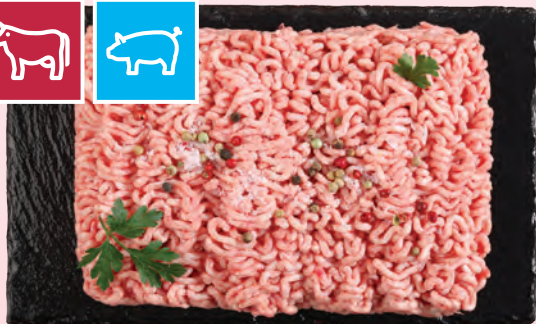

850 g

100% IZ SRBIJE

**Sveže mešano
usitnjeno meso**

- Juneće i
  svinjsko meso

-32%

~~829.⁹⁹~~

559.⁹⁹

1 kg = 658.81 din

238050