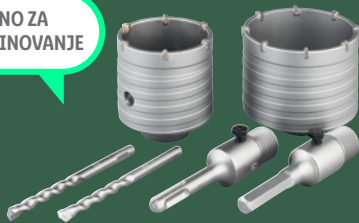

# 384510

IDEALNO ZA  
KOMBINOVANJE

PARKSIDE®  
Set kruna za  
bušenje  
PBKS 6 A1

set

**1 999.-**

SDS  
plus