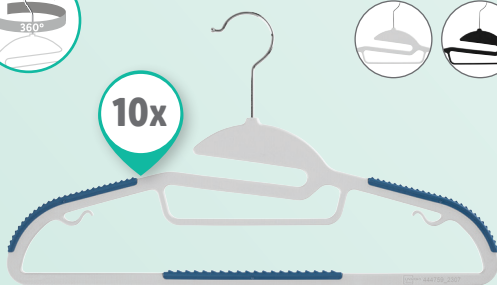

**OD ČETVRTKA
18.04.**

maks.
15
kg

Različite
mogućnosti
kačenja
zahvaljujući
3 obostrano
preklapive etaže

Livarno Home

Sušilica za veš

- Ukupna dužina sa sušenje: cca 30 m
- 4 okretna držača za do 16 vešalica za odeću
- Dimenzije (Š x V x D):
  rasklopljena: cca 68 x 134 x 68 cm
  sklopljena: cca 68 x 134 x 4,5 cm

kom.
2999.-

444763

Okretna kuka

Dostupne boje:

10x

Livarno Home

Vešalice za odeću

- 10 komada (1 kom. = 46.-)

set
459.99

444759

Dostupna boja

cca
38 l

Livarno Home

Korpa za veš sa ručkama

kom.
599.99

444752

maks.
3,6
kg

maks. 10 cm

Livarno Home

Sušilica za veš

- Pogodna za radijatore ili unutrašnje strane balkona
- Ukupna dužina za sušenje: cca 4,5 m

kom.
499.99

437441

20x

Livarno Home

Štipaljke za veš

- Sa mekanom steznom površinom radi zaštite veša
- 20 komada (1 kom. = 12.50)

Dostupna boja

set
249.99

444758