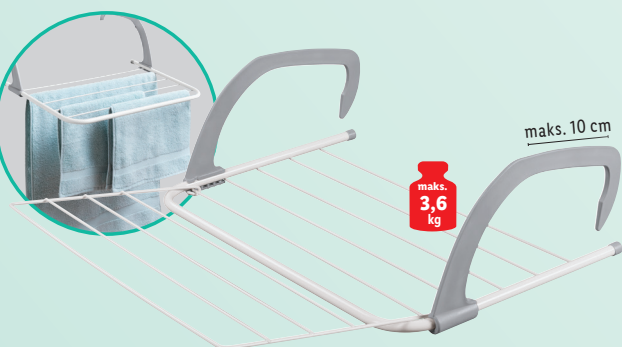

maks.
3,6
kg

maks. 10 cm

Livarno Home

Sušilica za veš

- Pogodna za radijatore ili unutrašnje strane balkona
- Ukupna dužina za sušenje: cca 4,5 m

kom.
499.99

437441

20x