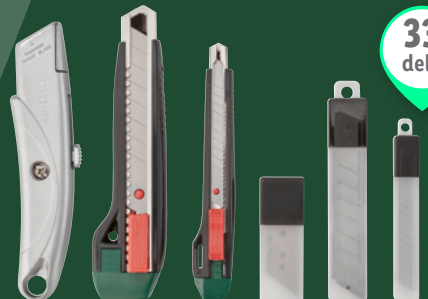

# 384489

PARKSIDE®  
Set  
skalpela

33  
dela

set

349.99