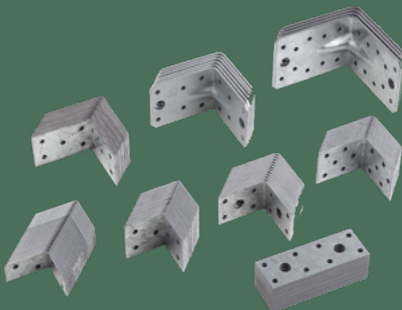

Sadrži:

Nominalni broj obrtaja u praznom hodu:
n/n_o 5500 min⁻¹
List testere: Ø cca 89 mm
Dubina reza: cca 0-27 mm

OD ČETVRTKA
18.04.

PARKSIDE®

Testera za uranjanje
PTS 710 B2

- Pogodna za drvo, plastiku, keramiku, aluminijum, bakar ili lake građevinske materijale
- Varijabilno podesiva dubina reza

710 W

Maks. 3 komada

Uz kupon

Aktiviraj i uštedi

kom.

6 999.-

-1000 din

kom.

5 999.-

Kupon važi 7 dana

SPINDLE
LOCK

406958
cca
4 m

24
dela

PARKSIDE®

Set nasadnih ključeva
PSSS 24 A1

- Visokokvalitetna obrada od hrom-vanadijum čelika (CR-V) i S2 čelika sa 3/8" prihvatom

set

2 999.-

385144

Različiti
setovi

PARKSIDE®
Set
spojnica

set

399.99

384489

PARKSIDE®
Set
skalpela

33
dela

set

349.99

445916

Može se desiti da se proizvodi rasprodaju pre kraja trajanja akcije.
* Pojedini modeli nisu dostupni u svim veličinama.

www.lidl.rs
f i y t /LidlSrbija

KN - 16/24