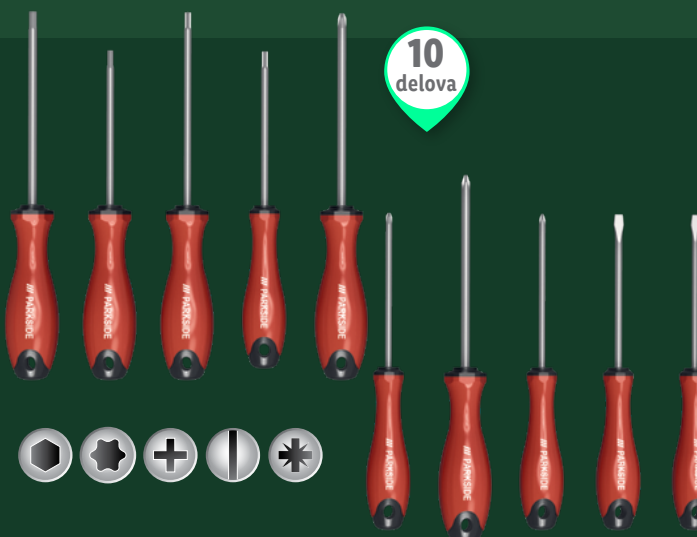

OD ČETVRTKA
18.04.

PARKSIDE®

216
delova

HIT NEDELJE

PARKSIDE®

Set nasadnih ključeva

- Od hrom-vanadijum, hrom-molibdena i S2 čelika

set

13 999.-

384485

10
delova

HIT NEDELJE

PARKSIDE®

Set odvijača

- Sa magnetnim vrhovima i neklizajućim 2-komponentnim drškama

set

899.99

409698