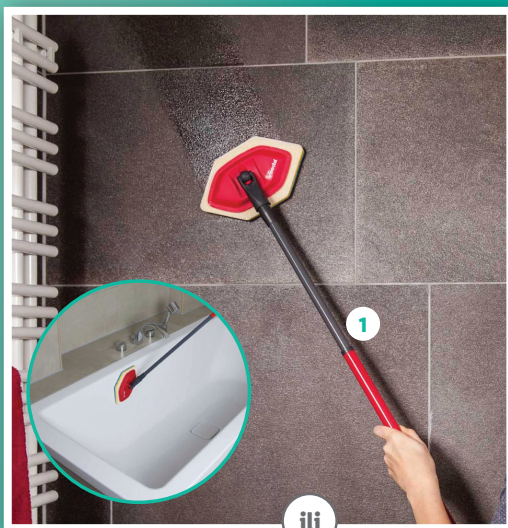

OD ČETVRTKA
02.05.

Vileda®

Set za čišćenje Spray und Clean

- Brisač sa raspršivačem i rezervoarom za ponovno punjenje i rotirajućim zglobom koji se može okretati 180°
- Visokokvalitetna 2 u 1 navlaka od mikrovlakana za temeljno čišćenje

set

2 999.-

462172

Dostupne boje:

Set sadrži:

Sastoji se od brisača za pod sa navlakom, teleskopske drške i kofe

cca
10 l

Udobno

Bez ručnog ceđenja

Za različite površine

Vileda®

**Ultramat Colors
set za čišćenje**

set

2 999.-

455054

ili