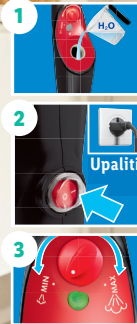

OD ČETVRTKA
02.05.

vileda®

1550 W

SJAJNI
VILEDA
DODACI ZA
BLISTAV
DOM

Spreman za
upotrebu za
samo 15 sek.

Uklj. 2 navlake
od mikrovlakana
za čišćenje
bez tragova

Uklanja
99,9%
bakterija

HIT NEDELJE

Vileda®
**Paročistač sa
rezervnim navlakama**

- Varijabilno podešiv
  intenzitet pare

kom.

7 999.-

455051