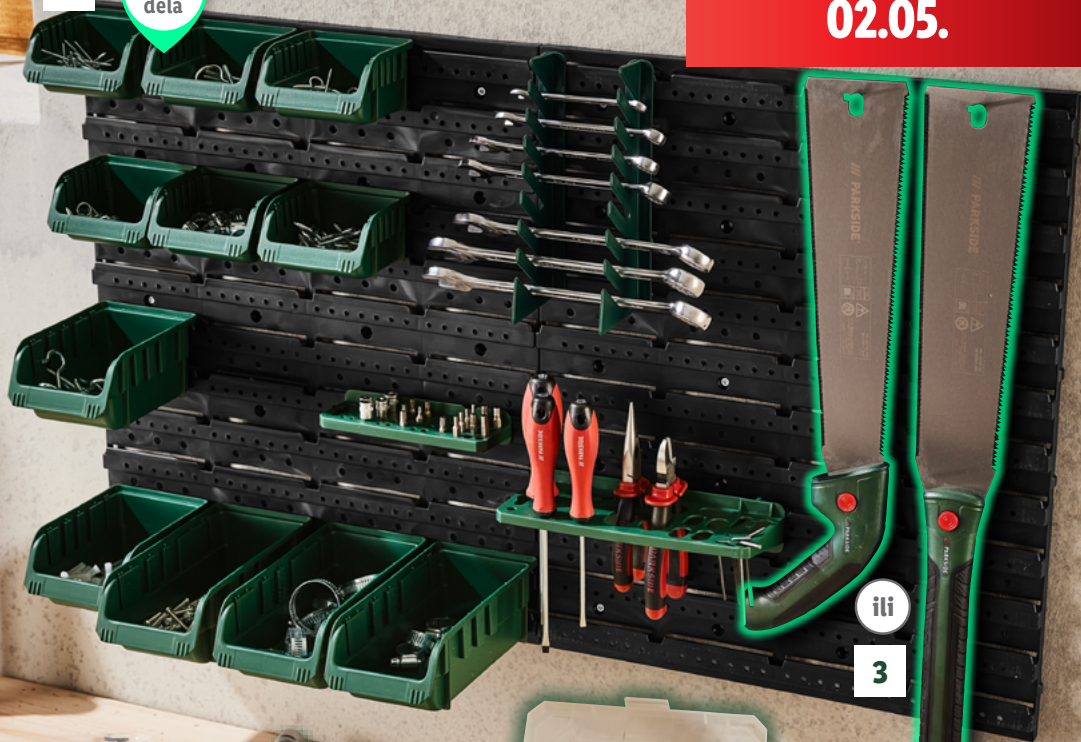

OD ČETVRTKA
02.05.

1

43
dela

ili

3

2
dela

2

2

1

3

1 PARKSIDE® Set za sortiranje i odlaganje

- 2 zidna elementa sa različitim korpama za odlaganje i držačima alata

set

2 699.-

445866

2 PARKSIDE® Račna ili set nasadnih ključeva

- 1 Račna
- 2 Set račni
- 3 Set nasadnih ključeva

kom. ili set

999.99

445872

3 PARKSIDE® Japanska testera

- Savitljivi list testere sa grubim i finim zupcima
- Dužina lista testere: cca 300 mm

kom.

699.99

444513