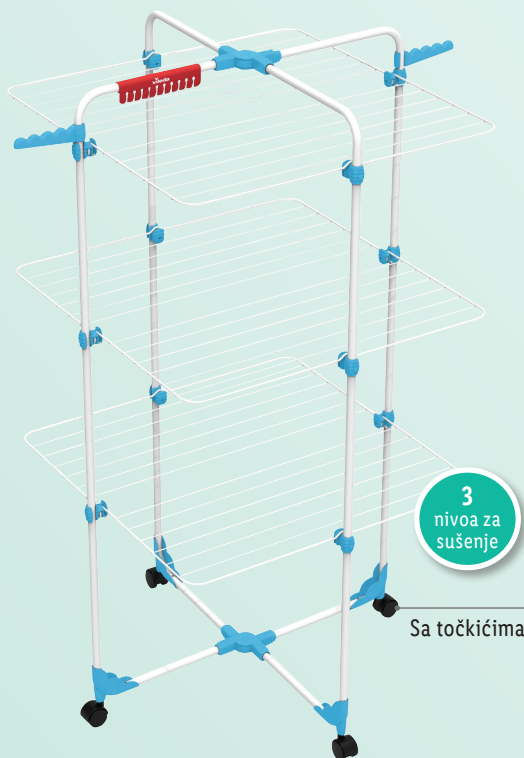

3
nivoa za
sušenje

Sa točkicama

Vileda®

Sušilica za veš

- Ukupna dužina za sušenje: cca 30 m

kom.

3 999.-

455022