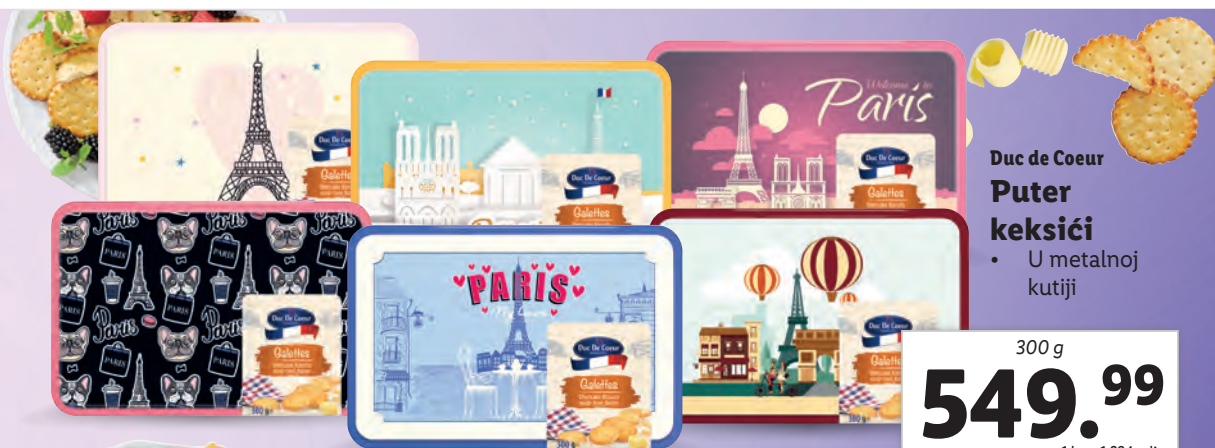

OD ČETVRTKA
18.04.

Duc de Coeur
**Sapun iz
Provance**

- Više vrsta

kom.

99.99

228961

Duc de Coeur
**Puter
keksići**

- U metalnoj
  kutiji

300 g

549.99

1 kg = 1 834,- din

246651

Duc de Coeur
**Voćni namaz
od smokava**

- Proizvedeno od 65 g
  voća na 100 g
  gotovog proizvoda

305 g

299.99

1 kg = 983.58 din

207758