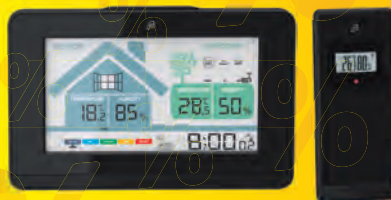

**Auriol®
Meteorološka stanica**

SUPER CENA

kom.

1 499.-

383842

Dimenzije:
cca 30 x 22 cm (D x Š)

ili

Dimenzije:
Ø cca 25 cm