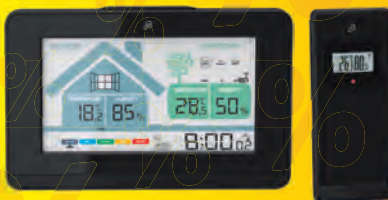

**Auriol®
Meteorološka stanica**

SUPER CENA

kom.

6 999.-

382999

SUPER CENA

kom.

1 499.-

383842