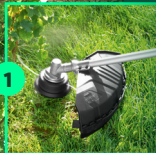

KN - 17/24

OD ČETVRTKA
25.04.

maks.
1,45 kW
(1,97 KS)

HIT NEDELJE

PARKSIDE®

4 u 1 Benzinski kombinovani uređaj PBK 4 B3

- Radna visina do cca 3,5 m
- Kombinovani sistem sa 4 područja primene:
- 1 **Trimer za travu**
 - Ø rezanja: cca 43 cm
- 2 **Trimer za korov**
 - Ø rezanja: cca 25,5 cm
- 3 **Makaze za živu ogradu**
 - Mogućnost bezalatnog podešavanja radnih uglova u 12 nivoa od cca -90° do 75°
- 4 **Testera za granu**
 - Visokokvalitetni mač i dugotrajni lanac kompanije Oregon®