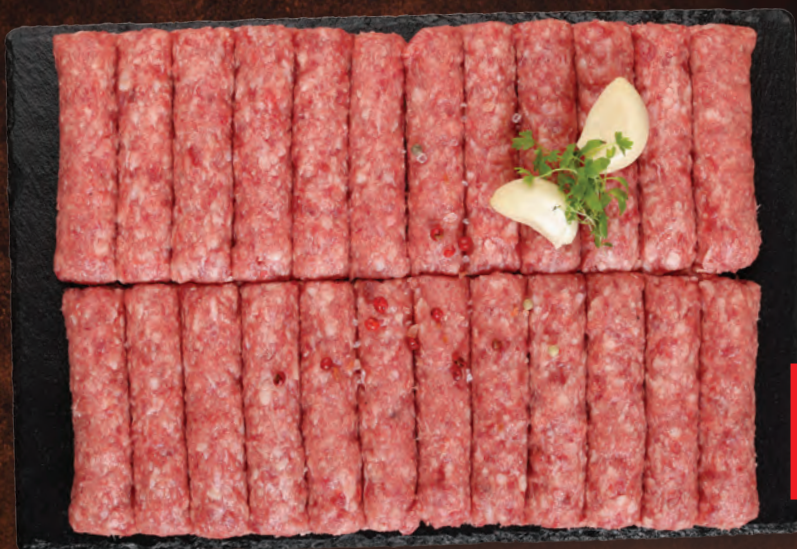

100% IZ SRBIJE

Sveži ćevapčići

- Od 60% junećeg i 30% svinjskog mesa

1 kg

SAMO!

549.99

238046

100% IZ SRBIJE