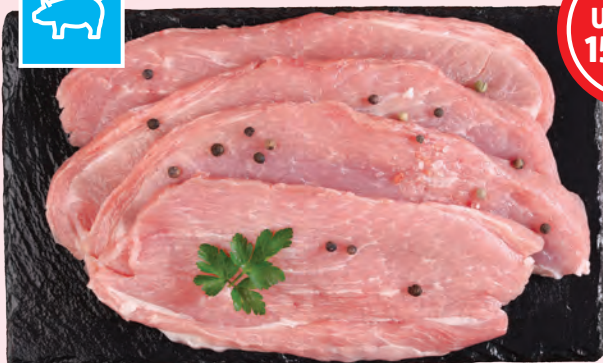

SVEŽE MESO

OD ČETVRTKA 23.05.
DO NEDELJE 26.05.

UŠTEDA
158 din

100% IZ SRBIJE

Sveže
svinjske šnicle
XXL pakovanje

- Od buta
- Cca 1 kg

1 kg

SAMO!

699.99

Ušteda 158 din

Redovna cena za 850 g = 739.99 din

260679

• Lidlova MESARA •