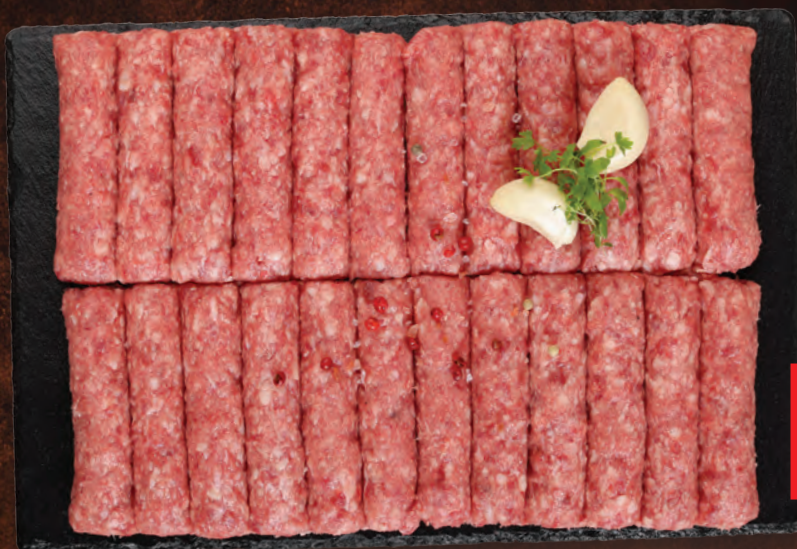

www.lidl.rs
f i y t /LidlSrbija

KN · 17/24

OD PONEDELJKA 29.04.
DO UTORKA 30.04.

100% IZ SRBIJE

Sveži ćevapčići

- Od 60% junećeg i 30% svinjskog mesa

1 kg

SAMO!