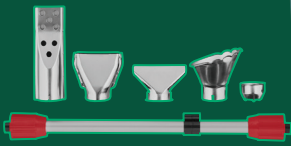

Sadrži:

HIT NEDELJE

PARKSIDE®

**2 u 1 Uređaj za uništavanje
korova / Fen za vreli
vazduh PLHLG 2000 C2**

- Višestruko primenjiv zahvaljujući produžnoj dršci koja se može postaviti
- Okretna glava uređaja – mogućnost upotrebe u obliku štapa ili pištolja