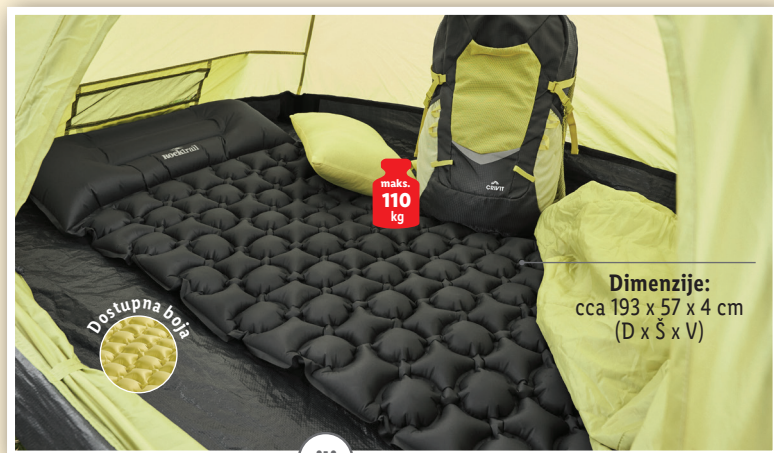

Dimenzije:
cca 193 x 57 x 4 cm
(D x Š x V)

ili

Dostupna boja