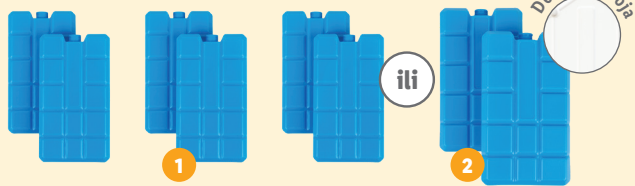

Dostupna boja

ili

Rashladni
ulošci

- 1 6x cca 200 g
- 2 2x cca 400 g

set
299.99

445218

PARKSIDE®

PARKSIDE®

Multifunkcionalni alat

- 13 funkcija u jednom alatu

kom.

599.99

445256