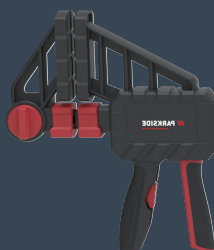

ili

Raspon stezanja: cca 915 mm
Raspon širenja: cca 210 - 1175 mm

PARKSIDE PERFORMANCE®
Jednoručna stezaljka

- Stezanje i razvlačenje jednom rukom sa silom stezanja do 1200 N

kom. ili set

999.99

445981

/// PARKSIDE®
PERFORMANCE