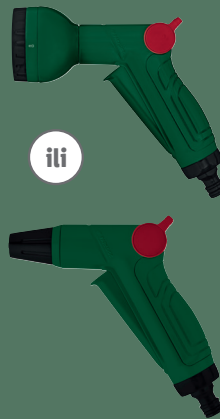

OD ČETVRTKA
23.05.

Podesivi intervali navodnjavanja: 6

Trajanje navodnjavanja: min. 1 min / maks. 9 h, 59 min

Program navodnjavanja: dnevno do nedeljno

HIT NEDELJE

PARKSIDE®

Uređaj za programirano navodnjavanje

- Trajanje navodnjavanja i programi navodnjavanja se mogu individualno podešavati
- Za standardne slavine sa 33,3 mm navojem (G1")

kom.

1799.-

446637

PARKSIDE®

Multifunkcionalna ili impulsna prskalica

- Integrisani regulator protoka vode

kom.

499.99

420735