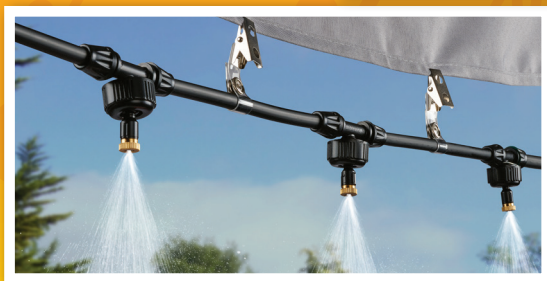

PARKSIDE®

OD PETKA 24.05.
DO NEDELJE 26.05.

PARKSIDE®
Sistem za hlađenje
vodenom maglom

SUPER CENA

set

999.99

447418

OD PONEDELJKA
27.05.