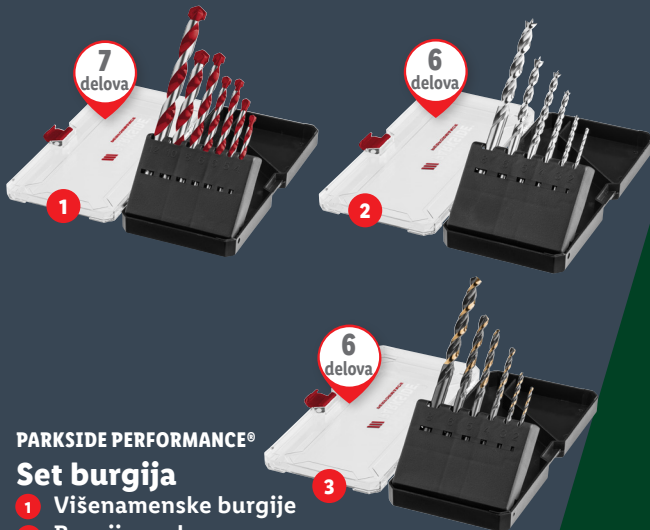

Prihvatač stezne glave: cca 1,5-13 mm

Maks. prečnik bušenja: cca 38 mm u drvo / cca 13 mm u čelik

7 delova

6 delova

6 delova

PARKSIDE PERFORMANCE®

Set burgija

- 1 Višenamenske burgije
- 2 Burgije za drvo
- 3 Turbo HSS burgije