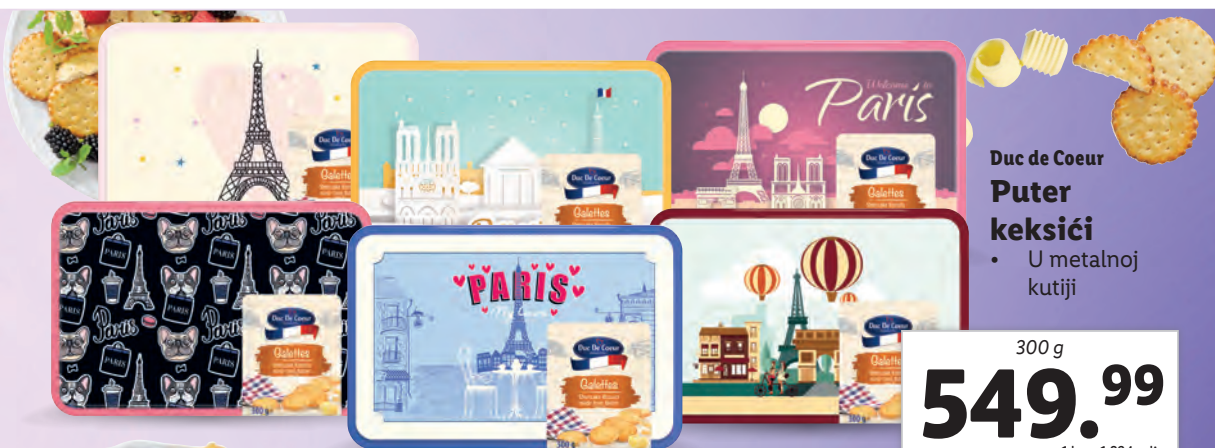

OD ČETVRTKA
18.04.

Duc de Coeur
Sapun iz
Provance

- Više vrsta

kom.

99.99

228961

Duc de Coeur
Puter
keksići

- U metalnoj
  kutiji

300 g

549.99

1 kg = 1 834,- din

246651

Duc de Coeur
Voćni namaz
od smokava

- Proizvedeno od 65 g
  voća na 100 g
  gotovog proizvoda

305 g

299.99

1 kg = 983.58 din

207758