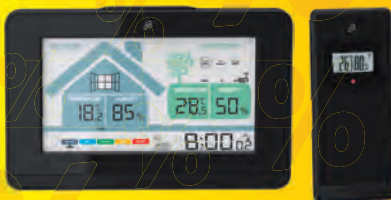

Auriol®
Meteorološka stanica

SUPER CENA

kom.

1 499.-

383842

Dimenzije:
cca 30 x 22 cm (D x Š)

ili

Dimenzije:
Ø cca 25 cm