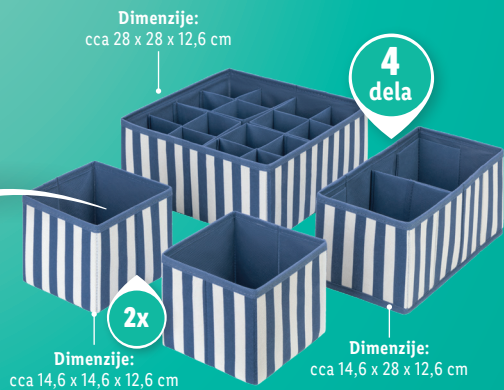

# 444758

**OD ČETVRTKA  
18.04.**

Dimenzije:  
cca 28 x 28 x 12,6 cm

**4  
dela**

**2x**

Dimenzije:  
cca 14,6 x 14,6 x 12,6 cm

Dimenzije:  
cca 14,6 x 28 x 12,6 cm

Livarno Home  
**Organizator  
za fioke**