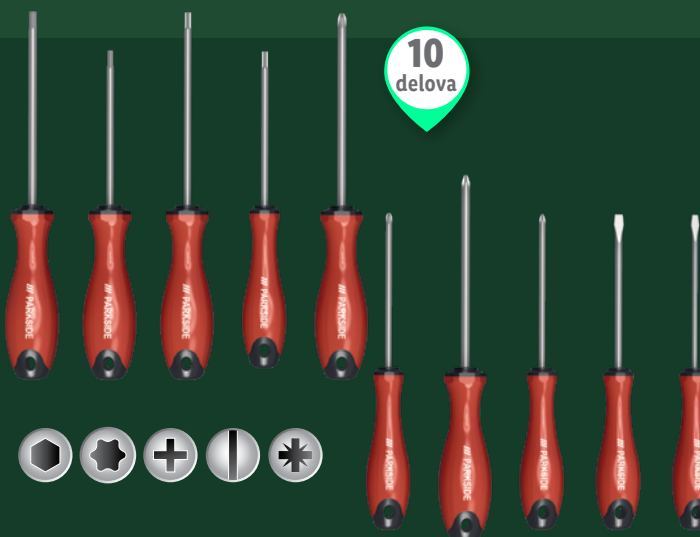

OD ČETVRTKA
18.04.

PARKSIDE®

216
delova

HIT NEDELJE

PARKSIDE®

Set nasadnih ključeva

- Od hrom-vanadijum, hrom-molibdena i S2 čelika

set

13 999.-

384485

10
delova

HIT NEDELJE

PARKSIDE®

Set odvijača

- Sa magnetnim vrhovima i neklizajućim 2-komponentnim drškama

set

899.99

409698