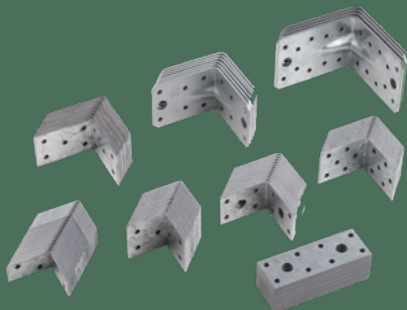

PARKSIDE®
Set spojnica

set

399.99

384489