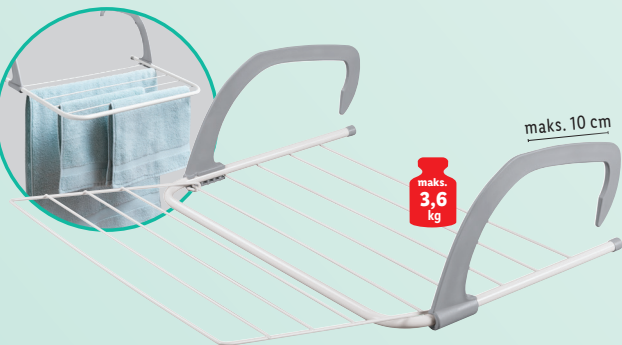

maks.
3,6
kg

maks. 10 cm

Livarno Home

Sušilica za veš

- Pogodna za radijatore ili unutrašnje strane balkona
- Ukupna dužina za sušenje: cca 4,5 m

kom.
499.99

437441

20x