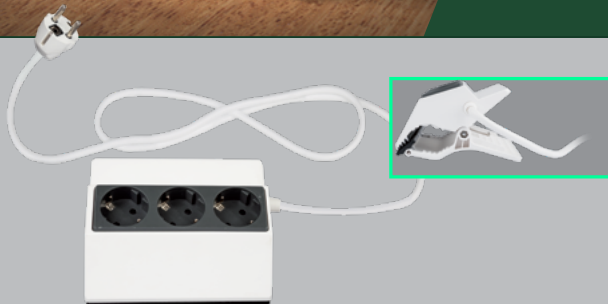

Silvercrest®
**Produžni
kabl sa
stezaljkom**

kom.

1 699.-

cca 3 m

384486

Može se desiti da se proizvodi rasprodaju pre kraja trajanja akcije.
* Pojedini modeli nisu dostupni u svim veličinama.

www.lidl.rs
 /LidlSrbija

KN - 16/24