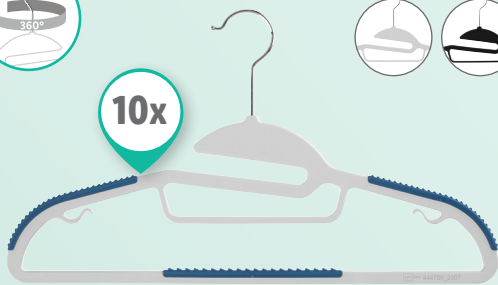

OD ČETVRTKA
18.04.

maks.
15
kg

Različite mogućnosti kačenja zahvaljujući 3 obostrano preklapive etaže

Livarno Home

Sušilica za veš

- Ukupna dužina sa sušenje: cca 30 m
- 4 okretna držača za do 16 vešalica za odeću
- Dimenzije (Š x V x D):
  rasklopljena: cca 68 x 134 x 68 cm
  sklopljena: cca 68 x 134 x 4,5 cm

kom.
2999.-

444763

Okretna kuka

Dostupne boje:

10x

Livarno Home

Vešalice za odeću

- 10 komada (1 kom. = 46.-)

set
459.99

444759

Dostupna boja

cca
38 l

Livarno Home

Korpa za veš sa ručkama

kom.
599.99

444752

maks.
3,6
kg

maks. 10 cm

Livarno Home

Sušilica za veš

- Pogodna za radijatore ili unutrašnje strane balkona
- Ukupna dužina za sušenje: cca 4,5 m

kom.
499.99

437441

20x

Livarno Home

Štipaljke za veš

- Sa mekanom steznom površinom radi zaštite veša
- 20 komada (1 kom. = 12.50)

Dostupna boja

set
249.99

444758