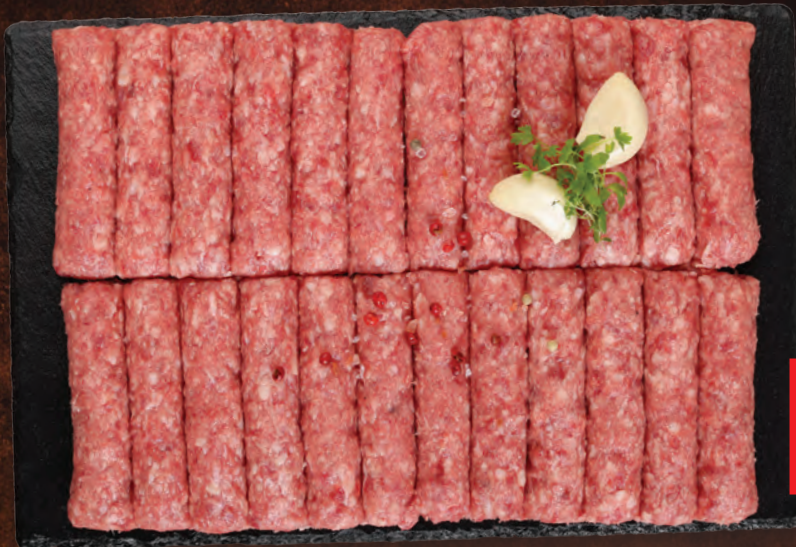

www.lidl.rs
f i y t /LidlSrbija

KN · 17/24

OD PONEDELJKA 29.04.
DO UTORKA 30.04.

100% IZ SRBIJE

Sveži ćevapčići

- Od 60% junećeg i 30% svinjskog mesa

1 kg

SAMO!