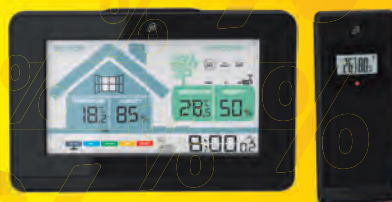

Auriol®
Meteorološka stanica

SUPER CENA

kom.

1 499.-

383842

Dimenzije:
cca 30 x 22 cm (D x Š)

ili

Dimenzije:
Ø cca 25 cm