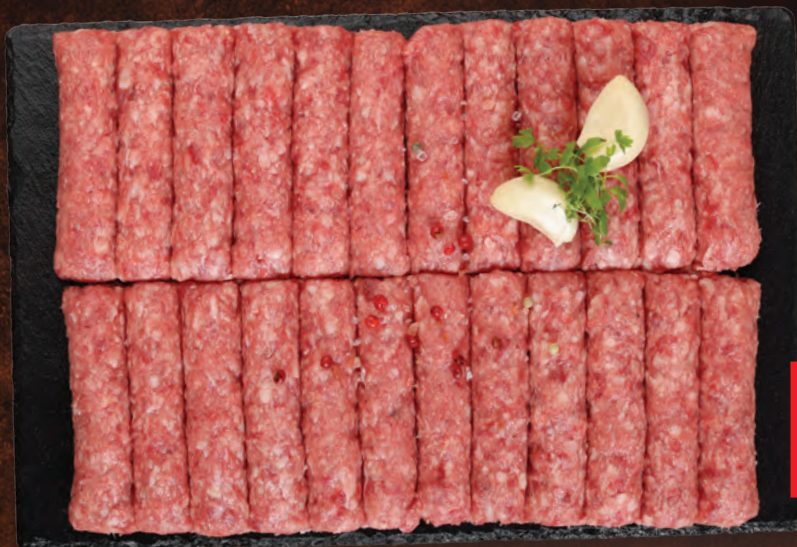

www.lidl.rs
f i y t /LidlSrbija

KN · 17/24

OD PONEDELJKA 29.04.
DO UTORKA 30.04.

100% IZ SRBIJE

Sveži ćevapčići

- Od 60% junećeg i 30% svinjskog mesa

1 kg

SAMO!