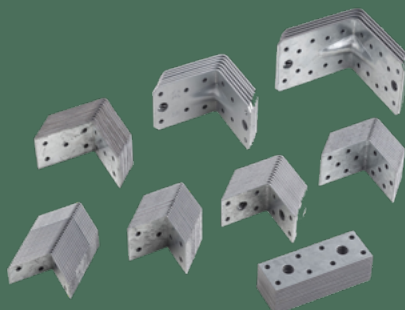

24
dela

PARKSIDE®

**Set nasadnih ključeva
PSSS 24 A1**

- Visokokvalitetna obrada od hrom-vanadijum čelika (CR-V) i S2 čelika sa 3/8" prihvatom

set

2 999.-

385144

Različiti
setovi