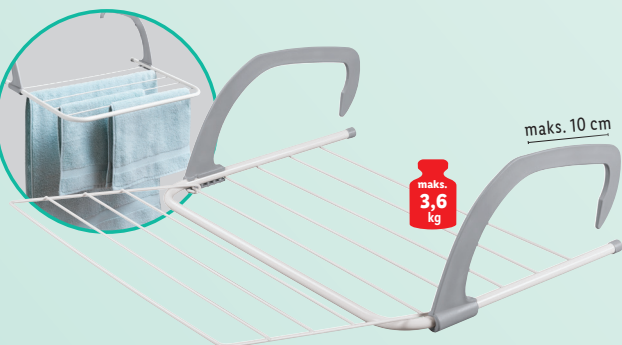

set
459.99

444759

Dostupna boja

cca
38 l

Livarno Home

Korpa za veš sa ručkama

kom.
599.99

444752