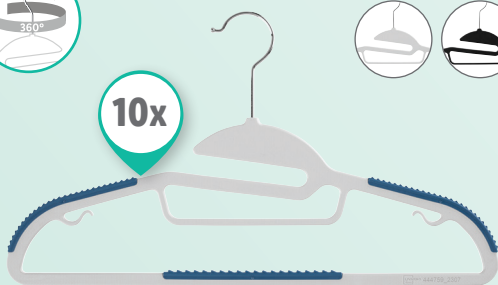

kom.
2 999.-

444763

Okretna kuka

Dostupne boje:

10x

Livarno Home

Vešalice za odeću

- 10 komada (1 kom. = 46.-)