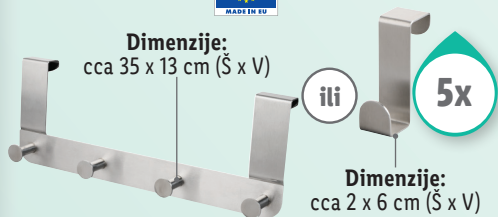

444762

2x

4x

2

Livarno Home
Set vakuum kesa za odlaganje

Uključuje
ručnu
pumpu za
vakuumiranje
u pokretu

- 1 Dimenzije: velika: cca 130 x 74 cm
mala: cca 86 x 50 cm
- 2 Dimenzije: velika: cca 100 x 80 cm
srednja: cca 80 x 60 cm; mala: cca 60 x 40 cm

set
1499.-

444761

Dimenzije:
cca 35 x 13 cm (Š x V)

ili

5x

Dimenzije:
cca 2 x 6 cm (Š x V)

Livarno Home
Vešalice ili kukice za vrata

- Sa samolepljivom zaštitom od zveckanja ili grebanja vrata