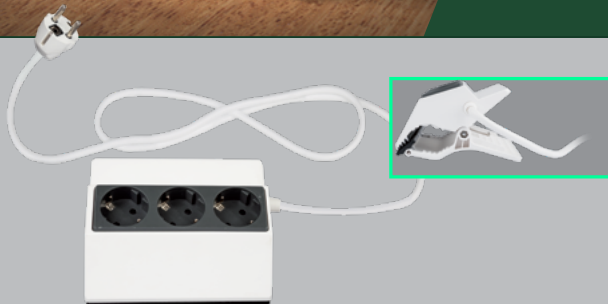

ili

31
deo

PARKSIDE®
**Set bitova
ili set bitova i
nasadnih ključeva**

set

1 299.-

409715

Silvercrest®
**Produžni
kabl sa
stezaljkom**

kom.