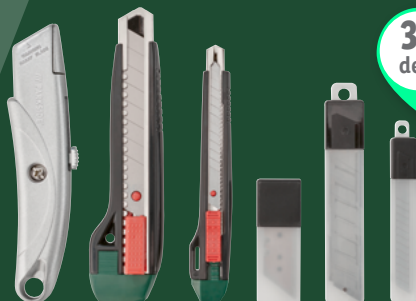

33
dela

set
349.99

445916

Može se desiti da se proizvodi rasprodaju pre kraja trajanja akcije.
* Pojedini modeli nisu dostupni u svim veličinama.

www.lidl.rs
f i y t /LidlSrbija

KN - 16/24