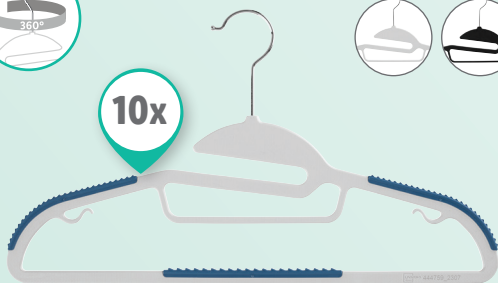

**OD ČETVRTKA
18.04.**

maks.
15
kg

Različite mogućnosti kačenja zahvaljujući 3 obostrano preklopive etaže

Livarno Home

Sušilica za veš

- Ukupna dužina sa sušenje: cca 30 m
- 4 okretna držača za do 16 vešalica za odeću
- Dimenzije (Š x V x D):
  rasklopljena: cca 68 x 134 x 68 cm
  sklopljena: cca 68 x 134 x 4,5 cm

kom.
2999.-

444763

Okretna kuka

Dostupne boje:

10x

Livarno Home

Vešalice za odeću

- 10 komada (1 kom. = 46.-)

set
459.99

444759

Dostupna boja

cca
38 l

Livarno Home

Korpa za veš sa ručkama

kom.
599.99

444752

maks. 10 cm

maks.
3,6
kg

Livarno Home

Sušilica za veš

- Pogodna za radijatore ili unutrašnje strane balkona
- Ukupna dužina za sušenje: cca 4,5 m

kom.
499.99

437441

20x

Livarno Home

Štipaljke za veš

- Sa mekanom steznom površinom radi zaštite veša
- 20 komada (1 kom. = 12.50)

Dostupna boja

set
249.99

444758