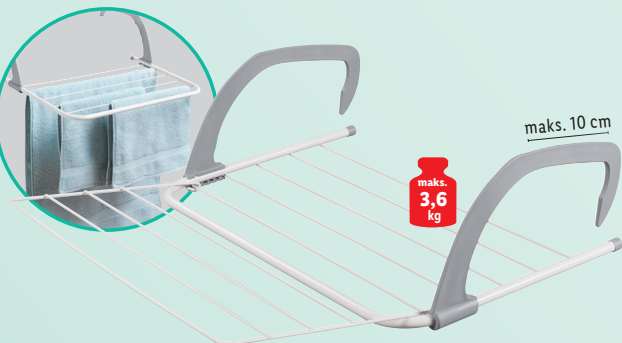

maks. 10 cm

maks.
3,6
kg

Livarno Home

Sušilica za veš

- Pogodna za radijatore ili unutrašnje strane balkona
- Ukupna dužina za sušenje: cca 4,5 m

kom.
499.99

437441

20x