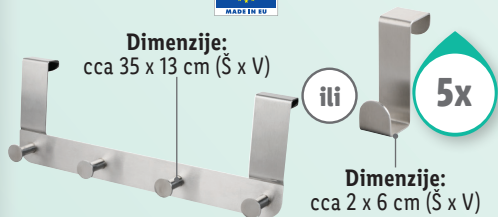

Dimenzije:
cca 35 x 13 cm (Š x V)

ili

5x

Dimenzije:
cca 2 x 6 cm (Š x V)

Livarno Home
Vešalice ili kukice za vrata

- Sa samolepljivom zaštitom od zveckanja ili grebanja vrata

Dostupna boja

kom. ili set
499.99

453011