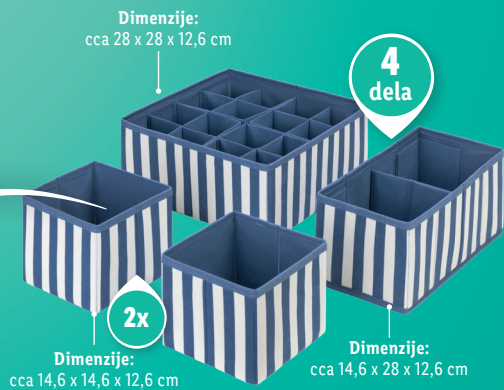

# 444758

OD ČETVRTKA  
18.04.

Dimenzije:  
cca 28 x 28 x 12,6 cm

4  
dela

2x

Dimenzije:  
cca 14,6 x 14,6 x 12,6 cm

Dimenzije:  
cca 14,6 x 28 x 12,6 cm

Livarno Home  
**Organizator  
za fioke**