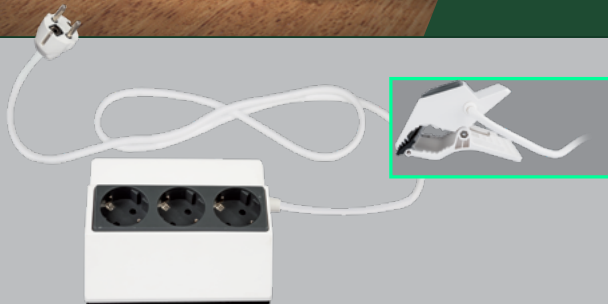

# 409715

Silvercrest®  
**Produžni  
kabl sa  
stezaljkom**

kom.

**1 699.-**

cca 3 m