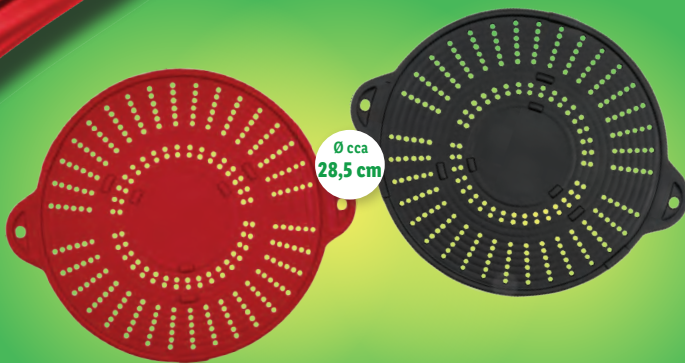

**LIDL**

**cena**

Ø cca  
28,5 cm

Ernesto®