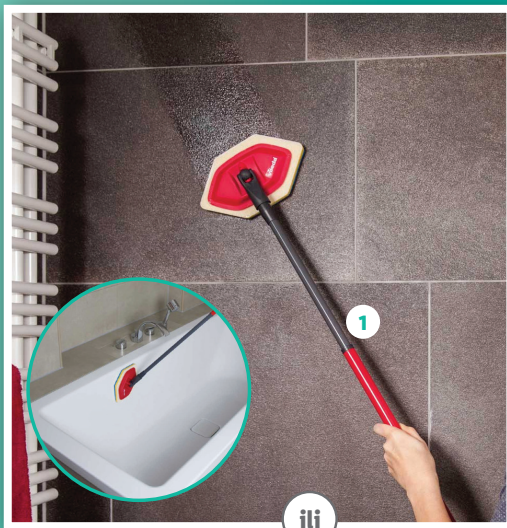

OD ČETVRTKA
02.05.

Vileda®

Set za čišćenje Spray und Clean

- Brisač sa raspršivačem i rezervoarom za ponovno punjenje i rotirajućim zglobovima koji se može okretati 180°
- Visokokvalitetna 2 u 1 navlaka od mikrovlakana za temeljno čišćenje

set

2 999.-

462172

Dostupne boje:

Set sadrži:

Sastoji se od brisača za pod sa navlakom, teleskopske drške i kofe

cca
10 l

Udobno

Bez ručnog ceđenja

Za različite površine

Vileda®

Ultramat Colors set za čišćenje

set

2 999.-

455054

ili