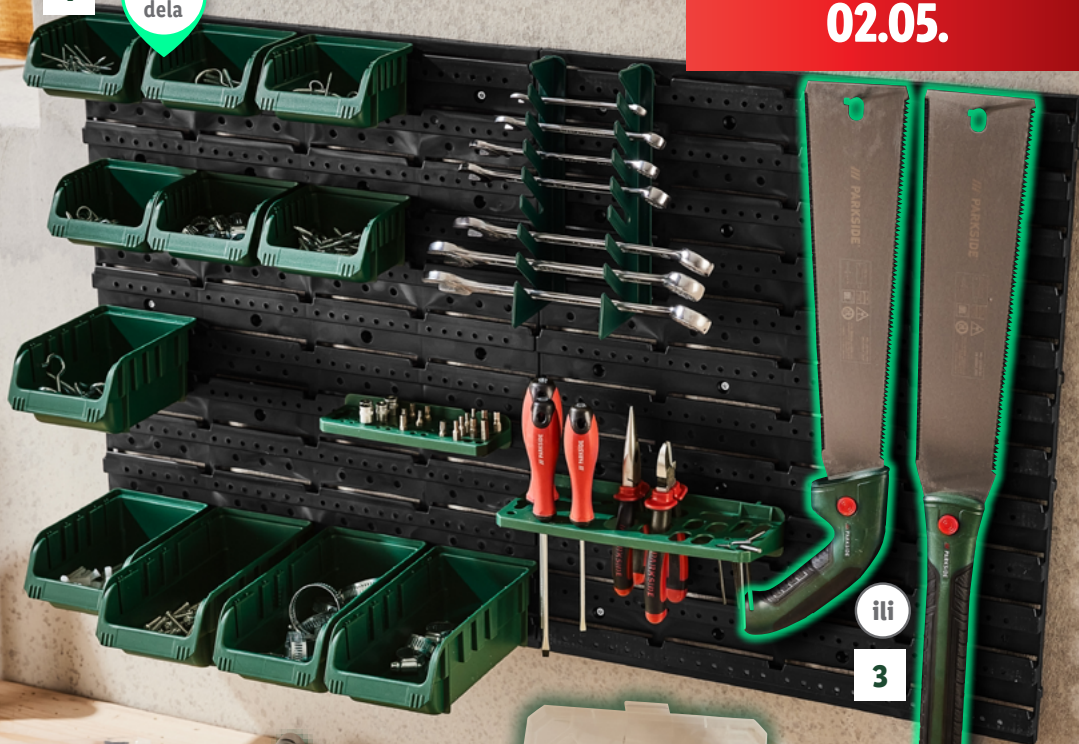

OD ČETVRTKA
02.05.

1

43
dela

ili

3

2
dela

2

2

1

3

1 PARKSIDE® Set za sortiranje i odlaganje

- 2 zidna elementa sa različitim korpama za odlaganje i držačima alata

set

2 699.-

445866

2 PARKSIDE® Račna ili set nasadnih ključeva

- 1 Račna
- 2 Set račni
- 3 Set nasadnih ključeva

kom. ili set

999.99

445872

3 PARKSIDE® Japanska testera

- Savitljivi list testere sa grubim i finim zupcima
- Dužina lista testere: cca 300 mm

kom.

699.99

444513