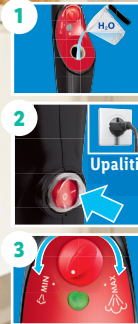

KN · 18/24

OD ČETVRTKA  
02.05.

vileda®

1550 W

SJAJNI  
VILEDA  
DODACI ZA  
BLISTAV  
DOM

Spreman za  
upotrebu za  
samo 15 sek.

Uklj. 2 navlake  
od mikrovlakana  
za čišćenje  
bez tragova

Uklanja  
99,9%  
bakterija