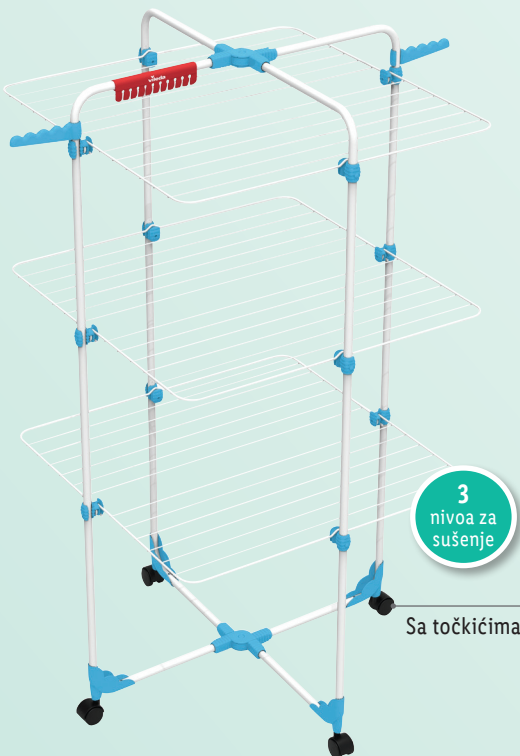

3
nivoa za
sušenje

Sa točkicama

Vileda®
Sušilica za veš

- Ukupna dužina za sušenje: cca 30 m

kom.

3 999.-

455022