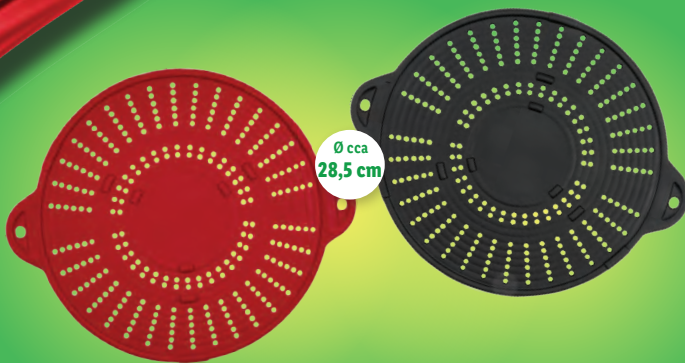

cena

Ø cca
28,5 cm

Ernesto®

3 u 1 zaštita od prskanja

- Za tiganje i lonce Ø cca 20 - 28 cm
- Zaštita od prskanja, podmetač i pomoć prilikom ceđenja
- Od silikona otpornog na toplotu

kom.

399.99

444343