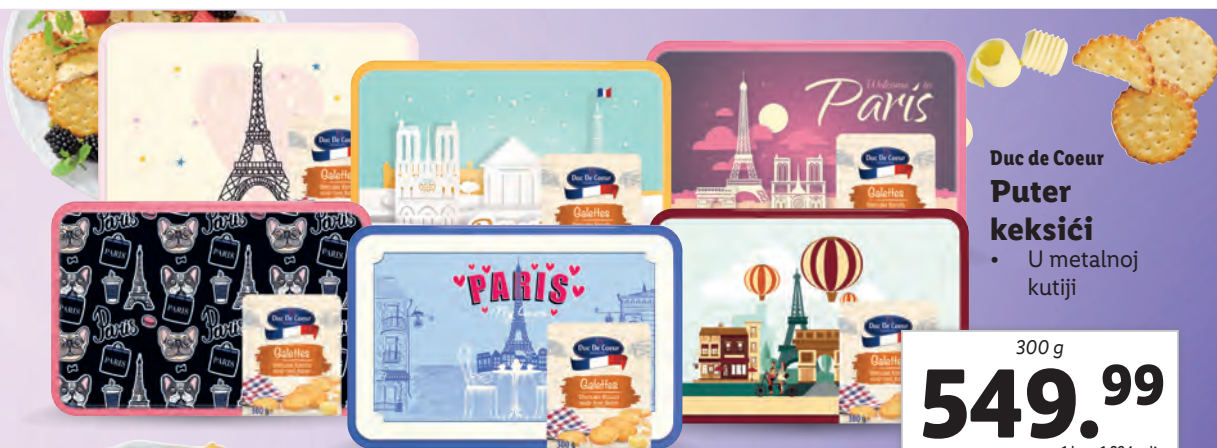

OD ČETVRTKA
18.04.

Duc de Coeur
Sapun iz
Provance

- Više vrsta

kom.

99.99

228961

Duc de Coeur
Puter
keksići

- U metalnoj
  kutiji

300 g

549.99

1 kg = 1 834,- din

246651

Duc de Coeur
Voćni namaz
od smokava

- Proizvedeno od 65 g
  voća na 100 g
  gotovog proizvoda

305 g

299.99

1 kg = 983.58 din

207758