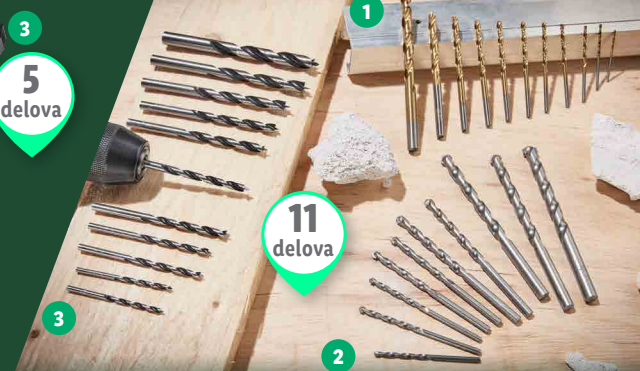

11 delova

PARKSIDE® Set HSS burgija PBS 3 A3

1. 1 Za drvo
2. 2 Za čelik
3. 3 Za kamen

set
299.99

383423

PARKSIDE® Set burgija PBS 11 B2

1. 1 HSS
2. 2 Za drvo
3. 3 Za kamen

set
399.99

499892