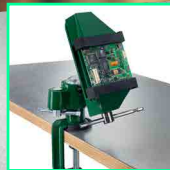

kom.

1299.-

Širina čeljusti: cca 78 mm

Širina stezanja: cca 70 mm

Težina: cca 900 g

406330

Sa izmenjivim držačem za alat (Ø cca 38-43 mm)

2
dela