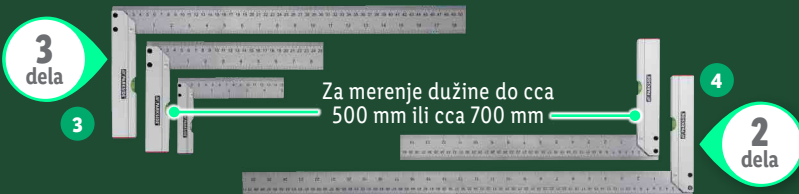

3
dela

Za merenje dužine do cca
500 mm ili cca 700 mm

2
dela

1

Ukupna dužina: cca 300 mm