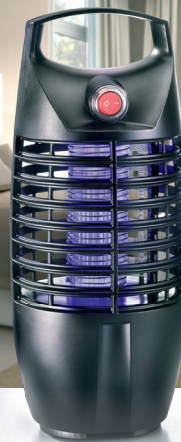

Fleksibilno
primenjiva
zahvaljujući
integriranoj
litijum-jonskoj
bateriji

Livarno Home

UV lampa protiv insekata

- Vreme rada do 8 sati (pri potpunoj napunjenosti)
- Mogućnost izbora kontinualnog rada putem mrežnog adaptera
- Dimenzije: cca 12,5 x 29,5 cm (Ø x V)

kom.
1799.-

446830

Visokokvalitetna
tkanina za zaštitu
od insekata
„Nanofil“ u
antracit boji
za optimalnu
vidljivost

Dostupna boja

Dostupna boja

Livarno Home

Zavesa za prozor za zaštitu od insekata sa magnetnim zatvaračem

- Dimenzije: cca 130 x 150 cm

kom.
699.99

461343

Livarno Home

Aluminijumski okvir za prozore sa zaštitom od insekata

- Profili i mreža mogu se individualno skratiti
- Dimenzije (montiran): cca 130 x 150 cm
- Maks. dimenzije unutrašnjosti okvira: cca 124 x 144 cm

kom.
2999.-

446826

Jednostavna
montaža
pomoću
nosača sa
oprugom