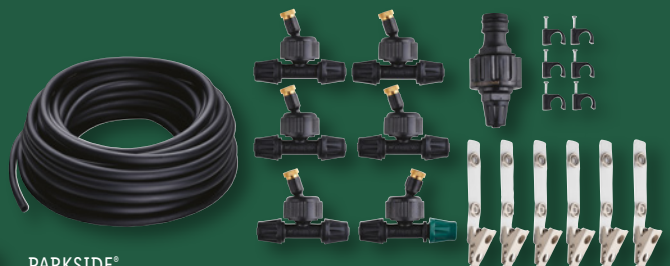

PARKSIDE®
Vattendimma-kylnings-
och bevattningssystem*

1. Drifttryck: max 4 bar
2. Innehåll:
3. 1 slang (10 m), 1 slangadapter med tryckanslutning 3/4", 5 dubbla anslutningar, 1 slutkontakt, 6 sadelklämmor, 6 fästklämmor
   - Enkel montering

nr. 447418

ÅRS GARANTI
3

För sparsam bevattning

149.-