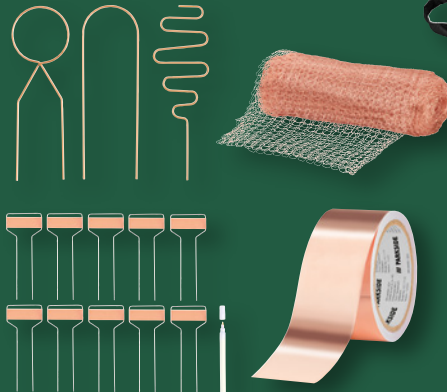

129.-

99.90

/// PARKSIDE®

DU
FIXAR
DET!

PARKSIDE®
Kopparsortiment

Välj mellan:

- Koppband: För att skydda växter mot sniglar
- Koppnät: Perfekt för skadedjursbekämpning i huset och trädgården
- Skyltar för växter
- Klätterhjälp för krukväxter