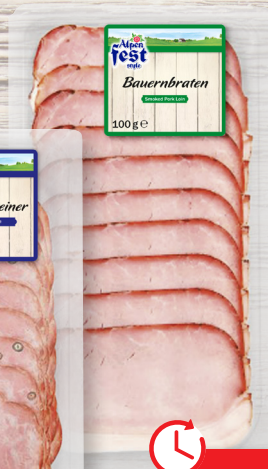

ALPENFEST

Pålägg

- Rökt kotlettrad, rökt korv

Kylvara

nr. 24325

100 g
21.90

219,00 kr/kg