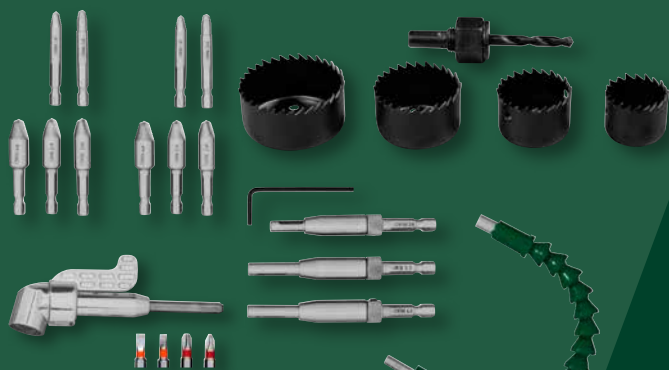

79.90

PARKSIDE®
Rollers

- Välj mellan olika skumrollers- eller rollerset (rollerhållare och rollers)

nr. 445873

Hög färgupptagning

29.90

PARKSIDE®
Spacklar

Välj mellan:

- Murslevar för inner-/ytterhörn, 2-pack
- Bredspacklar, 4-pack
- Ytspackel med klingbredd: 60 cm
- Bredspackel med 50 tänder

nr. 444180

Klinga av rostfritt stål

59.90

PARKSIDE®
Verktystillbehör*

Välj mellan: Gångjärnsborr, 4 delar, Hålsågset, 5-pack, HSS-skruvutdragare, 5-pack, Vinkelbithållare med bitset, 6 delar, Flexibel axel, 28,5 cm