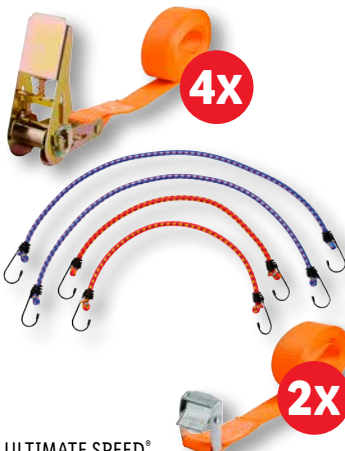

nr. 392494

2 i 1: Starthjälp och powerbank

749.-

ULTIMATE SPEED®

Spännband

Välj mellan:

- Spännband med spärrhandtag, 5m
- Elastiska spännband, 4-pack
- Spännband med snabbblås, 2-pack; 2,5 m4

nr. 444940