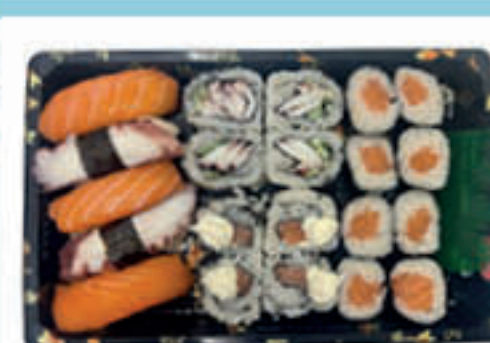

TENTACOLO
DI POLPO
COTTO
A BASSE
TEMPERATURE
PESO MINIMO
GARANITTO 200 g

€8,99
a conf.

CARPACCIO
DI POLPO
PESO MINIMO
GARANITTO 80 g

€5,99
a conf.

SUSHI DI NOSTRA PRODUZIONE

SUSHI BOX
MATSUE
21 PEZZI

€14,99
a conf.