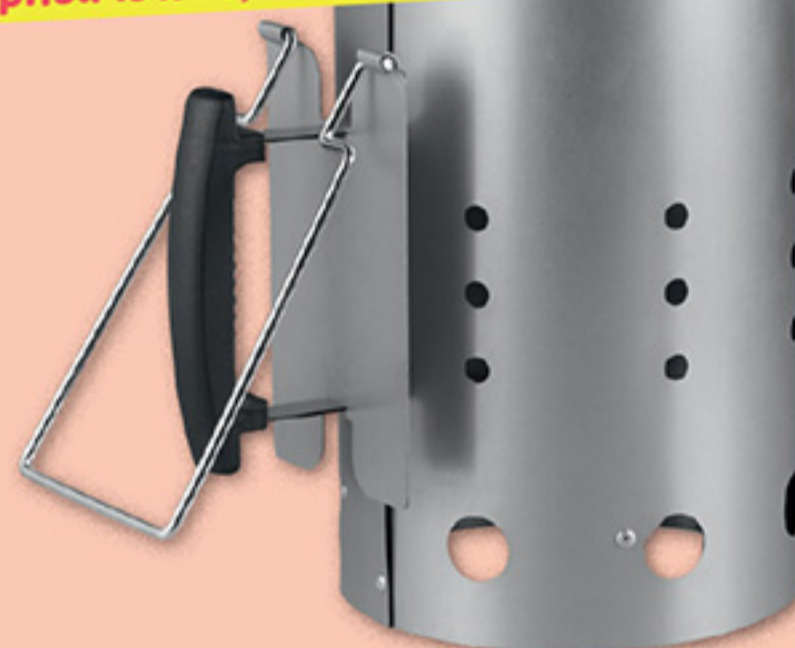

GRILLMEISTER®
Prenosna zunanja pečica za pice

- z odstranljivim kamnom za peko pice iz kordierita, ki akumulira toploto
- dimnik z nastavljivo loputo • primerna za uporabo z ogljem in briketi

mere kamna za pice:
pribl. 30 x 30 cm

z vgrajenim termometrom

kos

119.99*

Od ponedeljka
22. 4.

mere (z zaprtim pokrovom)
pribl. 133 x 97 x 54 cm (Š x V x G)

6 x 2,5 kW

kos

249.99*

- 20 EUR

GRILLMEISTER®

Plinski žar s kolesci

- s 6 gorilniki (po 2,5 kW) in s stranskim gorilnikom (2,3 kW)
- pokrov z vgrajenim termometrom

229.99*

Ponudba velja do 24. 4. za nakup največ 2 kosov.

GRILLMEISTER®
Električni namizni in stoječi žar, 2 v 1

- 5 nastavljivih nivojev temperature z vrtljivim regulatorjem • aluminijasta tlačno lita plošča s premazom proti prijemanju
- odstranljiv pokrov s termometrom za nadzor temperature

maks. 2400 W

3 LETA
GARANTEE
3 LETA
GARANTEE

mere površine žara:
pribl. 46,5 x 33,8 cm

ZGRABITE PRILOŽNOST!

kos

99.99*

mere (brez ročaja):
pribl. 19 x 30,5 cm (Ø x v)

GRILLMEISTER®
Kamin za razžaritev žerjavice

- poenostavi prižiganje in pospeši tvorjenje žerjavice
- iz pocinkanega jekla

kos

9.99*

„Minister za zdravje opozarja: Prekomerno pitje alkohola škoduje zdravju!“

ZGRABITE PRILOŽNOST!

4 x 330 ml

6.99*

1l = 5.30

BORNEM
Izbor belgijskih piv „Ale“

- 6 različnih vrst

6 x 330 ml

9.99*

1l = 5.05

PETRUS
Izbor 6 vrst belgijskega piva

- Blond, Dubbel, Tripel, Aged Pale, Aged Red in Rood Bruin

ZGRABITE PRILOŽNOST!

6 x 330 ml

9.99*

1l = 5.05

POTREBUJETE POMOČ?
Kontaktirajte nas preko
www.lidl.si/kontakt.

INFOFON
Telefonska številka 01 888 92 72**
PON-PET 8.00-19.00, SOB 8.00-13.00.

MOBILNA APLIKACIJA
Preverite odpiralne čase naših trgovin
preko LIDL mobilne aplikacije.

lidl.si

16/2024 | LIDL

27