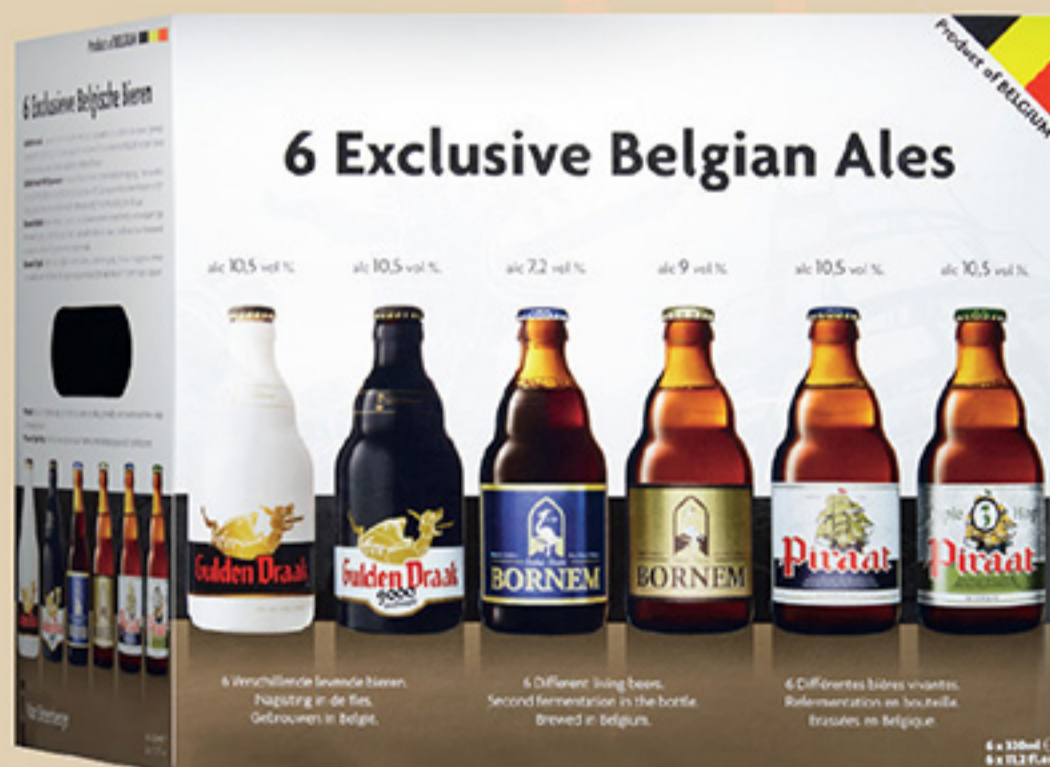

kos

9.99*

„Minister za zdravje opozarja: Prekomerno pitje alkohola škoduje zdravju!“

ZGRABITE PRILOŽNOST!

4 x 330 ml

6.99*

1l = 5.30

BORNEM
Izbor belgijskih piv „Ale“