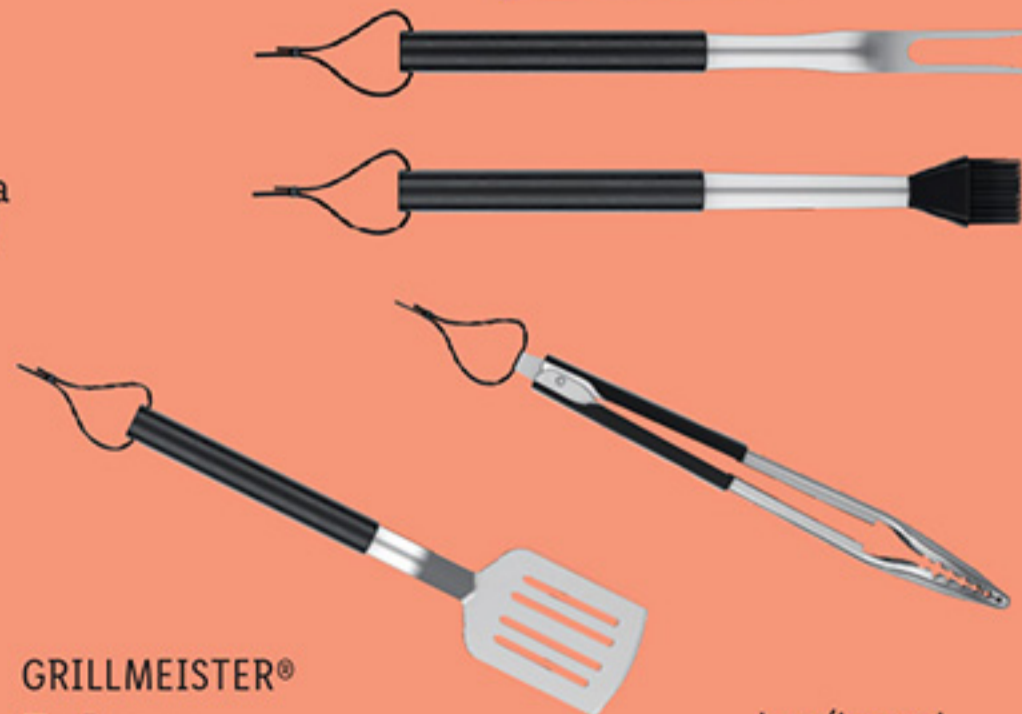

kos

279.99*

- 20 EUR

259.99*

Ponudba velja do 24. 4. z nakupom največ 2 kosov.

2-delni komplet

GRILLMEISTER® Izbor pripomočkov za žar

• lopatica za žar
• klešče za žar ali
• vilice za žar in čopič za mariniranje, 2-delni komplet