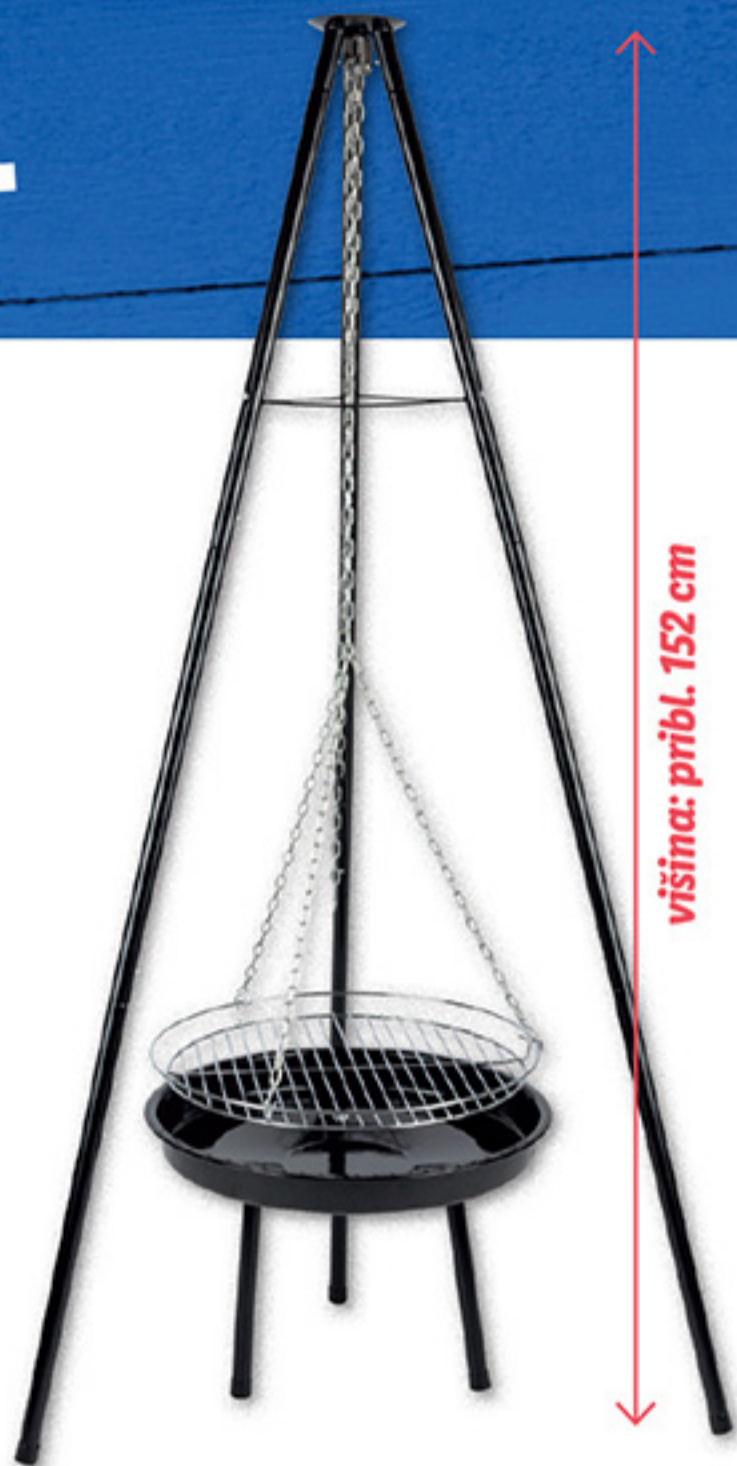

lidl.si

16/2024 | LIDL

25

★ SVEŽE. ZA VSAKEGA GOSTA.

GRILLMEISTER® Viseči žar

- velika rešetka za žar iz kromiranega jekla s pribl. Ø 41 cm
- robustna, emajlirana posoda za ogenj
- z rešetko nastavljivo po višini (maks. 68 cm) za optimalno razporeditev toplote • skupne mere: pribl. 75 x 84 cm (D x Š)