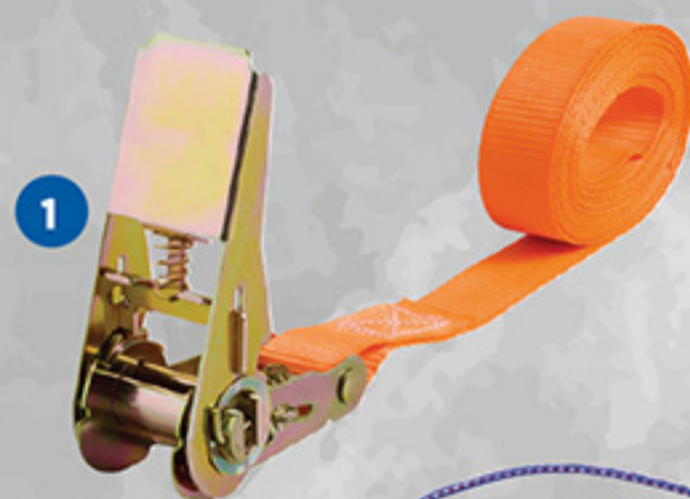

PARKSIDE®

Komplet za popravilo vdrtin, 21-delni

- za odstranjevanje vdrtin na karoseriji brez poškodb laka • izbira vlečnih plošč za različne velikosti in oblike vdrtin

kompl.

9.99*

obremenitev: 500 daN

dolžina: 2x po 45 in 65 cm