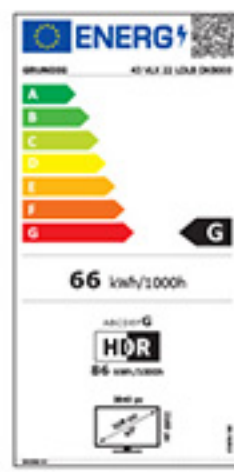

GRUNDIG

**ZGRABITE
PRILOŽNOST!**

GRUNDIG®

Televizor 43 VLX 22 LDLB 4K UHD Android

- z diagonalo zaslona 108 cm (43") • ločljivost 4K UHD:
  3840 x 2160 px • visok dinamični razpon (HDR)
  za naraven kontrast in bogate barve

kos
299€*