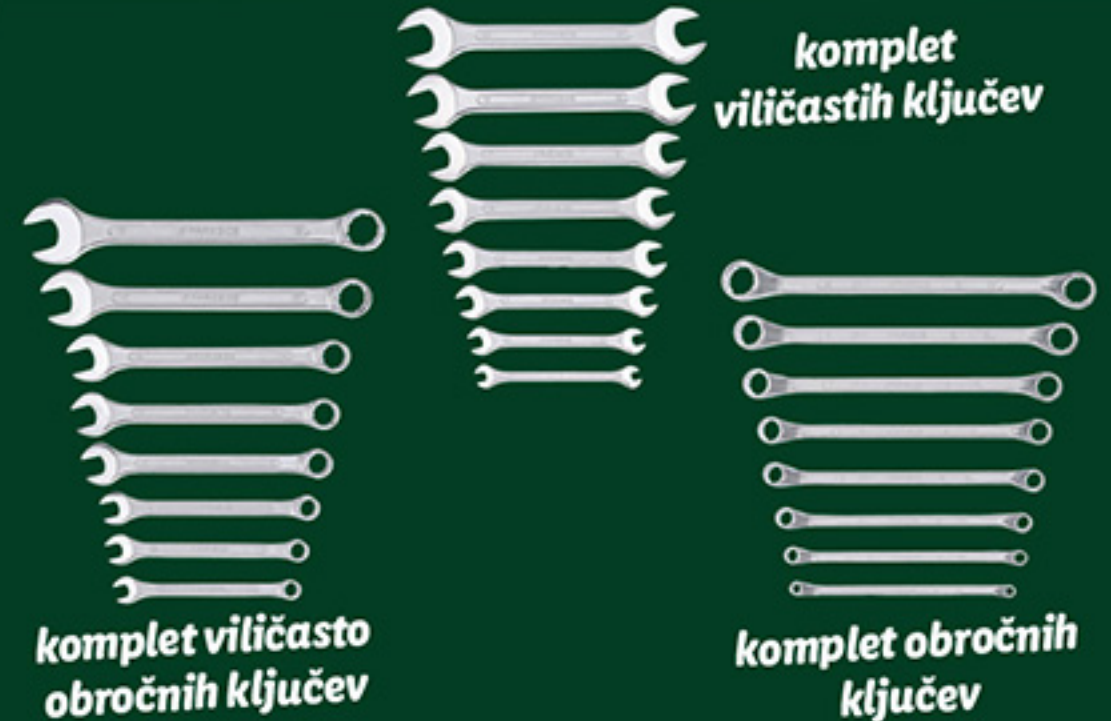

komplet viličasto
obročnih ključev

komplet obročnih
ključev

PARKSIDE®

**Komplet
ključev, 8-delni**

- iz krom-vanadijevega jekla, mat kromiran

kompl.

5.99*

PARKSIDE®
PERFORMANCE

za les ali les z vijaki in sorniki

za kovino

za votlo opeko, lahko opeko,
vlaknati cement in porobeton

za les in iverne plošče

PARKSIDE PERFORMANCE®
List za sabljasto žago

- 1/2" univerzalno vpenjalo, primerno a vse običajne sabljaste žage
- s konicami iz karbidne trdine

**ZGRABITE
PRILOŽNOST!**

kos

7.99*

1250 W

TEHNIČNI PODATKI

Nazivno število vrtljajev v prostem teku:	0-3000 min⁻¹
Dolžina hoda:	pribl. 32 mm

kos

44.99*

PARKSIDE
PERFORMANCE®

Sabljasta žaga

- za reze v les, umetno maso, kovino in lahke gradbene materiale
- idealna tudi za večplastno rezanje
- 6-stopenjsko nastavljivo število nihajev s prikazom izbrane stopnje

#zatvojoekipo

POTREBUJETE POMOČ?
Kontaktirajte nas preko
www.lidl.si/kontakt.

INFOFON
Telefonska številka 01 888 92 72**
PON-PET 8.00-19.00, SOB 8.00-13.00.

MOBILNA APLIKACIJA
Preverite odpiralne čase naših trgovin
preko Lidl mobilne aplikacije.

lidl.si

20/2024 | LIDL