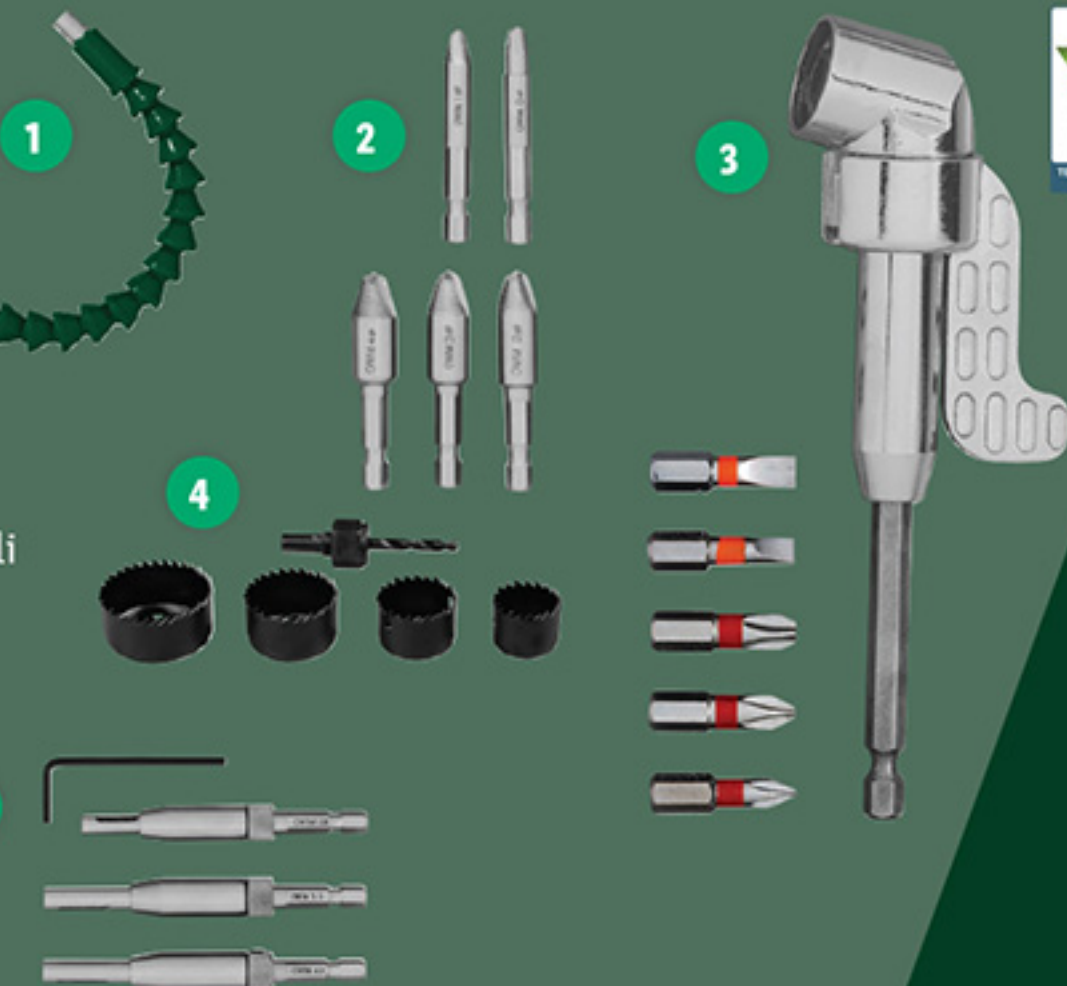

Od četrta  
16. 5.

vklj. držalo  
vijačnih nastavkov

PARKSIDE®  
**Komplet vijačnih nastavkov,  
11/15/32-delni**

- barvno označeni vijačni nastavki za običajne profile vijakov v najpogostejših velikostih

- „Constant Power Control“ – samodejno dodajanje moči za konstantno zmogljivost reza
- globina reza in kot reza brezstopenjsko nastavljiva
- za običajne žagine liste s Ø 85 mm

kos

**34.99\***

PARKSIDE®  
**Izbor dodatkov  
za vrtnik**

- 1 fleksibilna gred
- 2 HSS-odstranjevalci vijakov, 5-delni komplet
- 3 kotno držalo vijačnih nastavkov, 6-delni komplet
- 4 komplet kronskih žag, 5-delni ali
- 5 vrtnik lukenj za tečaje, 4-delni komplet