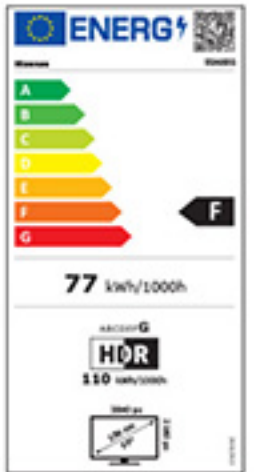

**ZGRABITE
PRILOŽNOST!**

HISENSE®

Televizor Smart Ultra HD 55A6EG

- diagonala zaslona pribl. 139 cm (55") • zvok: 2x 8 W, DTS
  Studio Sound • ločljivost 4K Ultra HD: 3840 x 2160 px

kos
349€*

Uradni partner prvenstva UEFA EURO 2024™ za sveže sadje in zelenjavo.

Osvojite vstopnice za prvenstvo UEFA EURO 2024™

Vsaki 15 € nakupa vam prinaša
sodelovanje v nagradni igri

**Nagrada
vključuje:**

**2 vstopnici
1. kategorije**

**Letalske karte
in vse transferje**

**Nastanitev
in prehrano**

**Sodeluj
zdaj na**