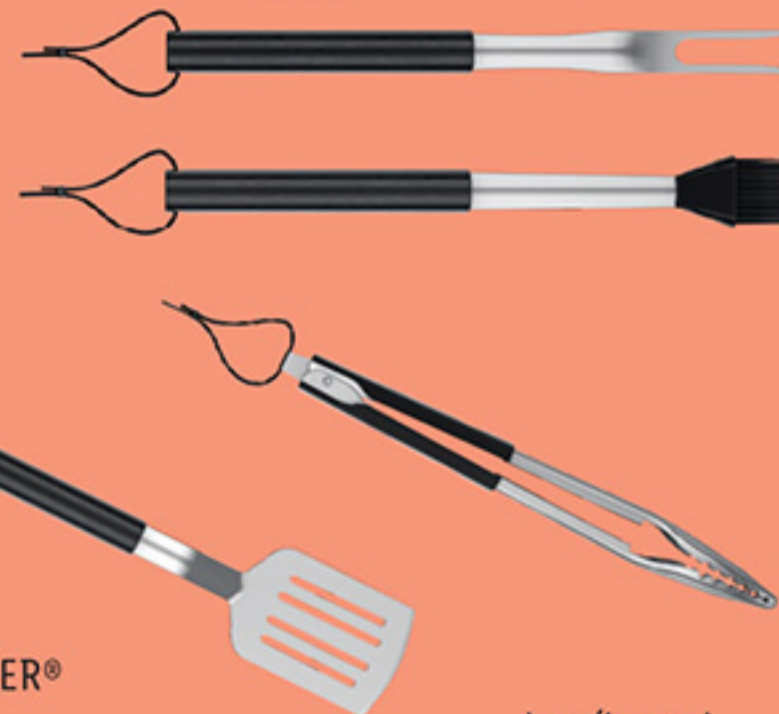

kos

279.99\*

- 20 EUR

259.99\*

Ponudba velja do 24. 4. z nakupom največ 2 kosov.

2-delni komplet

GRILLMEISTER®  
Izbor  
pripomočkov  
za žar

• lopatica za žar  
• klešče za žar ali  
• vilice za žar in čopič za mariniranje,  
2-delni komplet