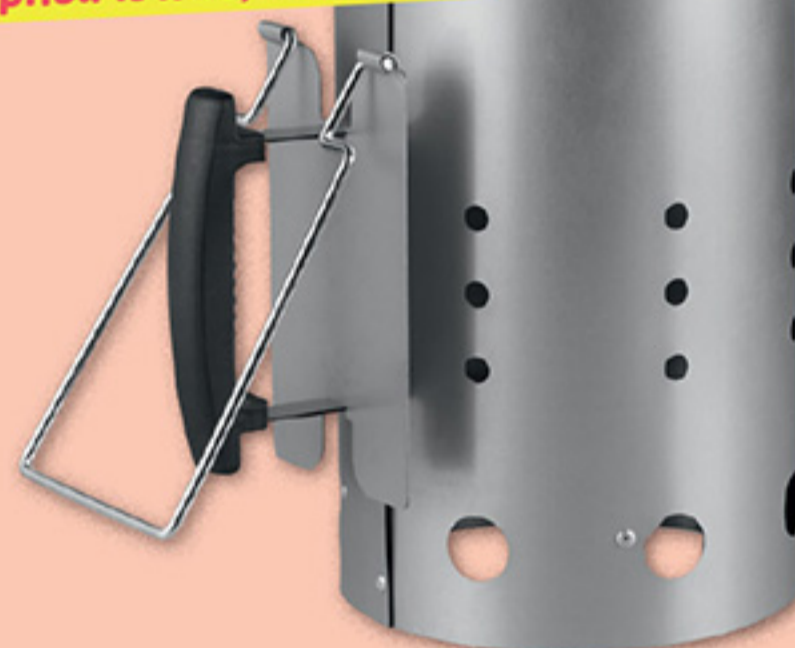

GRILLMEISTER®
Prenosna zunanja pečica za pice

- z odstranljivim kamnom za peko pice iz kordierita, ki akumulira toploto
- dimnik z nastavljivo loputo • primerna za uporabo z ogljem in briketi

mere kamna za pice:
pribl. 30 x 30 cm

z vgrajenim termometrom

kos

119.99*

Od ponedeljka
22. 4.

mere (z zaprtim pokrovom)
pribl. 133 x 97 x 54 cm (Š x V x G)

6 x 2,5 kW

kos

249.99*

- 20 EUR

229.99*

GRILLMEISTER®

Plinski žar s kolesci

- s 6 gorilniki (po 2,5 kW) in s stranskim gorilnikom (2,3 kW)
- pokrov z vgrajenim termometrom

Ponudba velja do
24. 4. za nakup
največ 2 kosov.

GRILLMEISTER®
Električni namizni in stoječi žar, 2 v 1

- 5 nastavljivih nivojev temperature z vrtljivim regulatorjem • aluminijasta tlačno lita plošča s premazom proti prijemanju
- odstranljiv pokrov s termometrom za nadzor temperature

maks. 2400 W

3 LETA
GARANTEE
3 LETA
GARANTEE

mere površine žara:
pribl. 46,5 x 33,8 cm

ZGRABITE PRILOŽNOST!

kos

99.99*

mere (brez ročaja):
pribl. 19 x 30,5 cm (Ø x v)

GRILLMEISTER®
Kamin za razžaritev žerjavice

- poenostavi prižiganje in pospeši tvorjenje žerjavice
- iz pocinkanega jekla

kos

9.99*

„Minister za zdravje opozarja: Prekomerno pitje alkohola škoduje zdravju!“

ZGRABITE PRILOŽNOST!

4 x 330 ml

6.99*

1l = 5.30

BORNEM
Izbor belgijskih piv „Ale“

- 6 različnih vrst

6 x 330 ml

9.99*

1l = 5.05

PETRUS
Izbor 6 vrst belgijskega piva

- Blond, Dubbel, Tripel, Aged Pale, Aged Red in Rood Bruin

ZGRABITE PRILOŽNOST!

6 x 330 ml

9.99*

1l = 5.05

POTREBUJETE POMOČ?
Kontaktirajte nas preko
www.lidl.si/kontakt.

INFOFON
Telefonska številka 01 888 92 72**
PON-PET 8.00-19.00, SOB 8.00-13.00.

MOBILNA APLIKACIJA
Preverite odpiralne čase naših trgovin
preko LIDL mobilne aplikacije.

lidl.si

16/2024 | LIDL

27