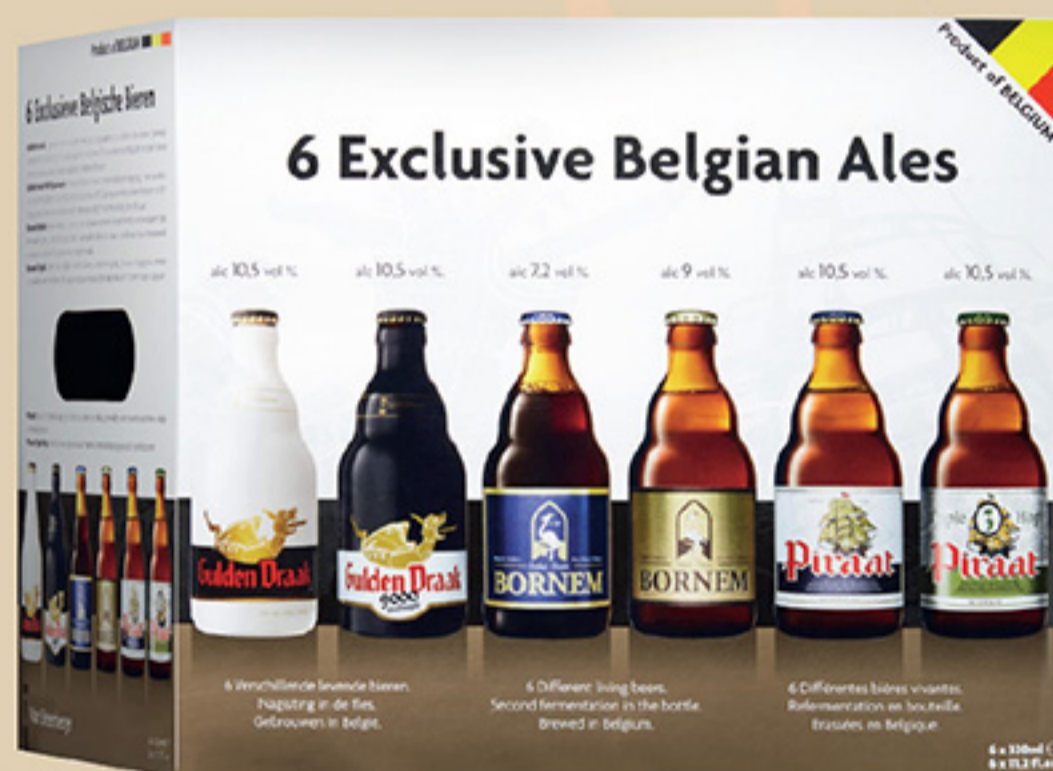

BORNEM
Izbor belgijskih piv „Ale“

- 6 različnih vrst

6 x 330 ml

9.99*

1l = 5.05