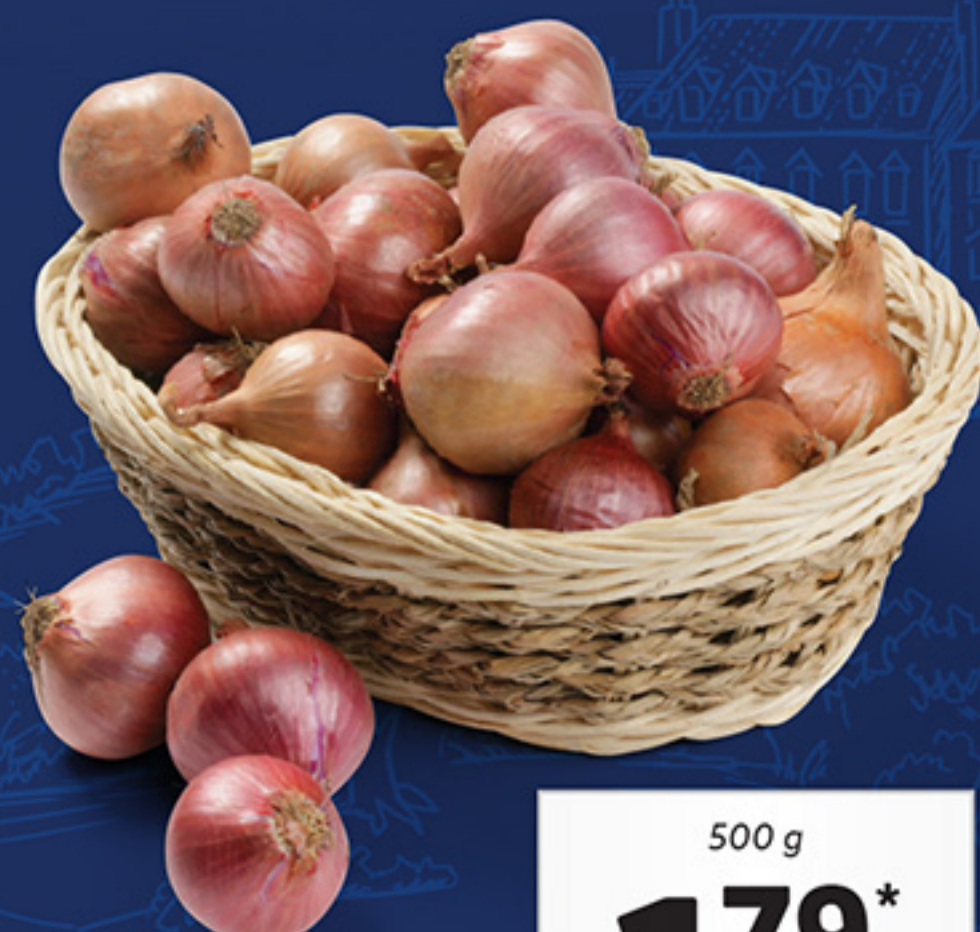

DUC DE COEUR
Gorčica
• klasična ali zrnata

200 g

0.99*

1 kg = 4.95

zamrznjeno

DUC DE COEUR
Zeleni stročji fižol

1 kg

1.89*