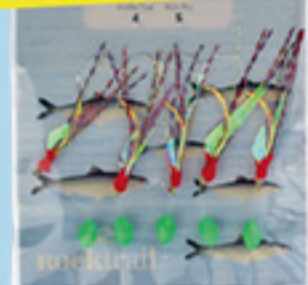

9-delni komplet

2

v trgovini je na voljo
še več različnih
kompletov

24-delni komplet

3