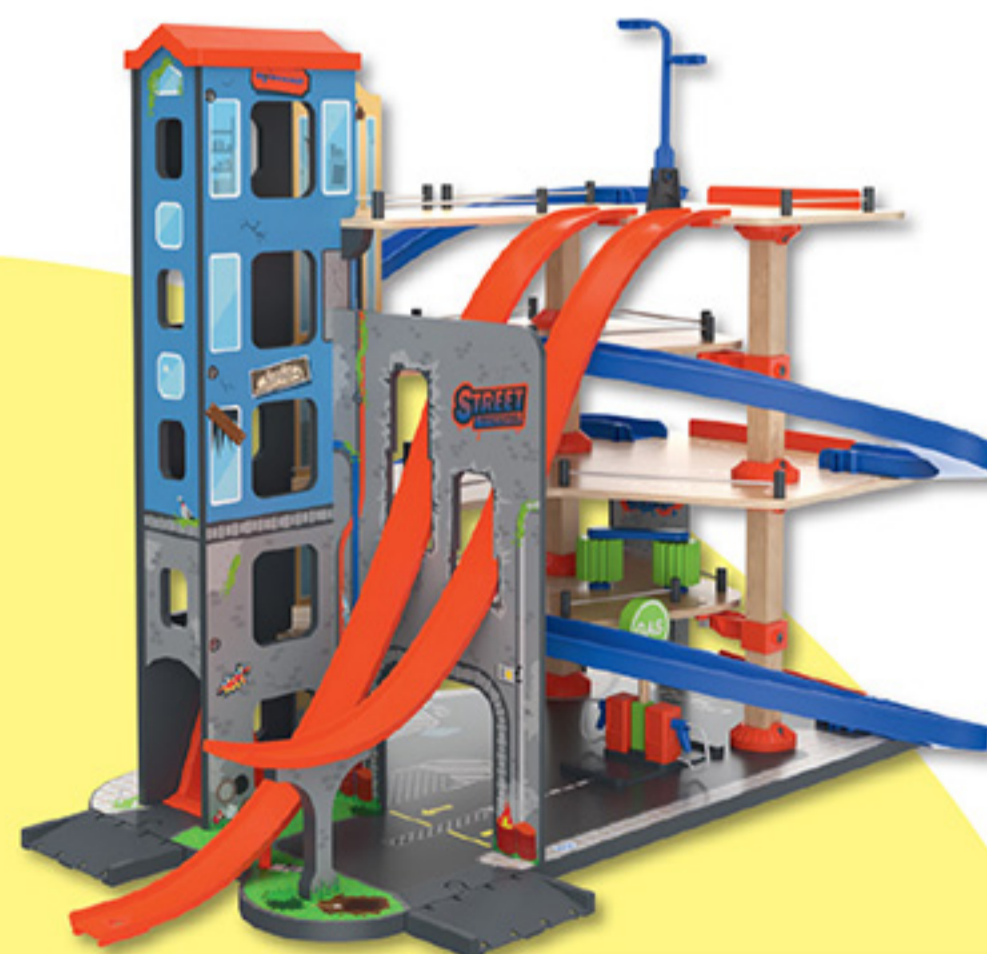

PLAYTIVE®

Parkirna hiša

- skakalnica, zagonska rampa, bencinska črpalka, avtopralnica, spiralni izvoz in dvigalni stolp z delujočim dvigalom
- 5 etaž • mere: pribl. 58 x 54 x 76 cm (Š x V x G)

kos

59.99*