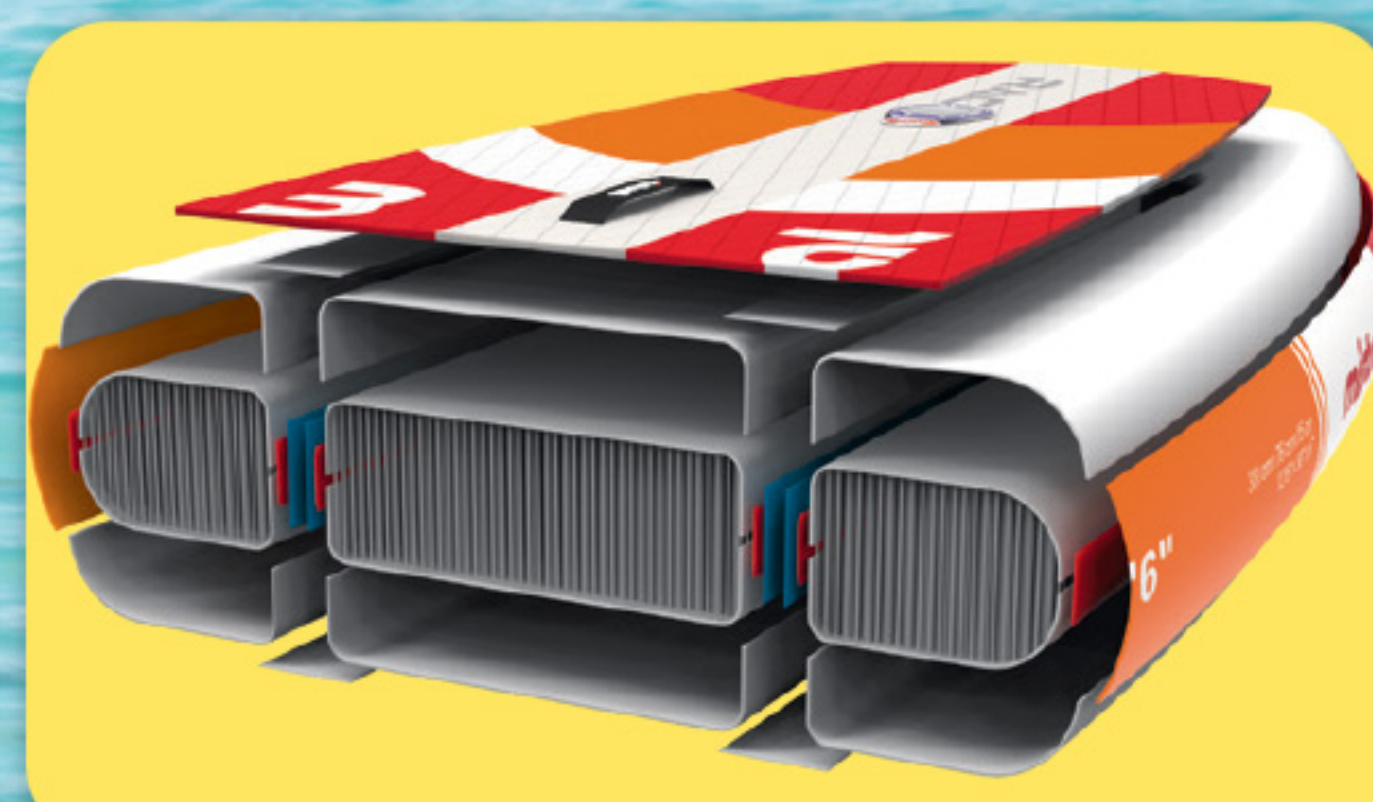

vklučno z obsežnim priborom:

komplet za
popravilo

MISTRAL®
Napuhljiva SUP - deska

- ojačan material s spušenimi šivi „Drop-Stitch“ za večjo togost deske
- vklj. univerzalno veslo nastavljivo od 167 do 207 cm z možnostjo dvojnega vesla (pribl. 229 cm)

vključno z obsežnim priborom:

komplet za popravilo

dvokomorni sistem za boljšo stabilnost in večjo varnost

dolžina: pribl. 381 cm

MISTRAL®

Napuhljiva SUP - deska „Race“

- ozka, športna izvedba za visoko hitrost na vodi
- ojačan material s spuščeni šivi „Drop-Stitch“ za večjo togost deske
- z veslom z nastavljivo dolžino (pribl. 167-207 cm)
- plavut za večje hitrosti
- mere (napihnjene): pribl. 381 x 76 x 15 cm (D x Š x V)

aluminijasto dvojno veslo s klik
sistemom, nastavljivo za 90° –
uporabno tudi kot kratko veslo

CRIVIT®

Napuhljiv kajak

- za prosti čas
z odstranljivim
sprednjim in
zadnjim sedežem
- vzdolžna vezava dna
za večjo stabilnost
med vožnjo in sistem
5 zračnih prekatov
z varnostnimi ventili
- mere (napolnjen
z zrakom): kajak: pribl.
325 x 76 x 48 cm
(D x Š x V); dvojno
veslo: dolžina:
pribl. 220 cm

- ozka konstrukcija - optimalna za daljše izlete na mirnih vodah
- dvokomorni sistem za boljšo stabilnost in večjo varnost
- mere: pribl. 351 x 77 x 15 cm (D x Š x V)

kos

- 160 EUR

~~359.99¹⁾~~

199.99*

dolžina:
pribl. 351 cm