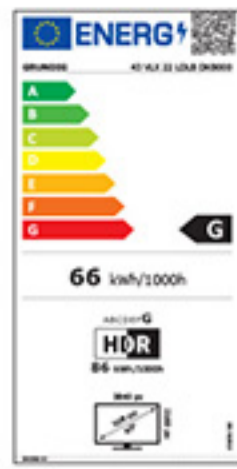

GRUNDIG

**ZGRABITE
PRILOŽNOST!**

GRUNDIG® Televizor 43 VLX 22 LDLB 4K UHD Android

- z diagonalo zaslona 108 cm (43") • ločljivost 4K UHD: 3840 x 2160 px • visok dinamični razpon (HDR) za naraven kontrast in bogate barve

kos
299€*