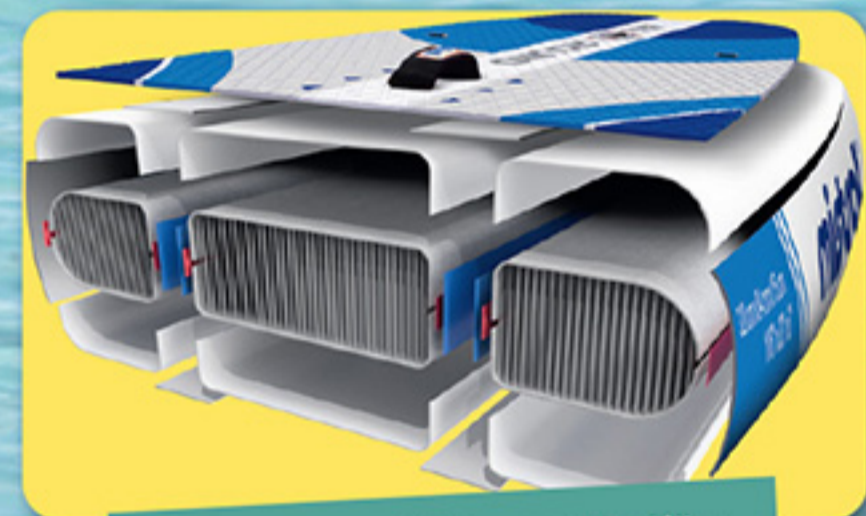

3 plavuti za večjo stabilnost
in boljšo vodljivost

mere: pribl. 320 x 84 x 15 cm
(D x Š x V)

maks. zračni tlak: 1 bar (15 psi)