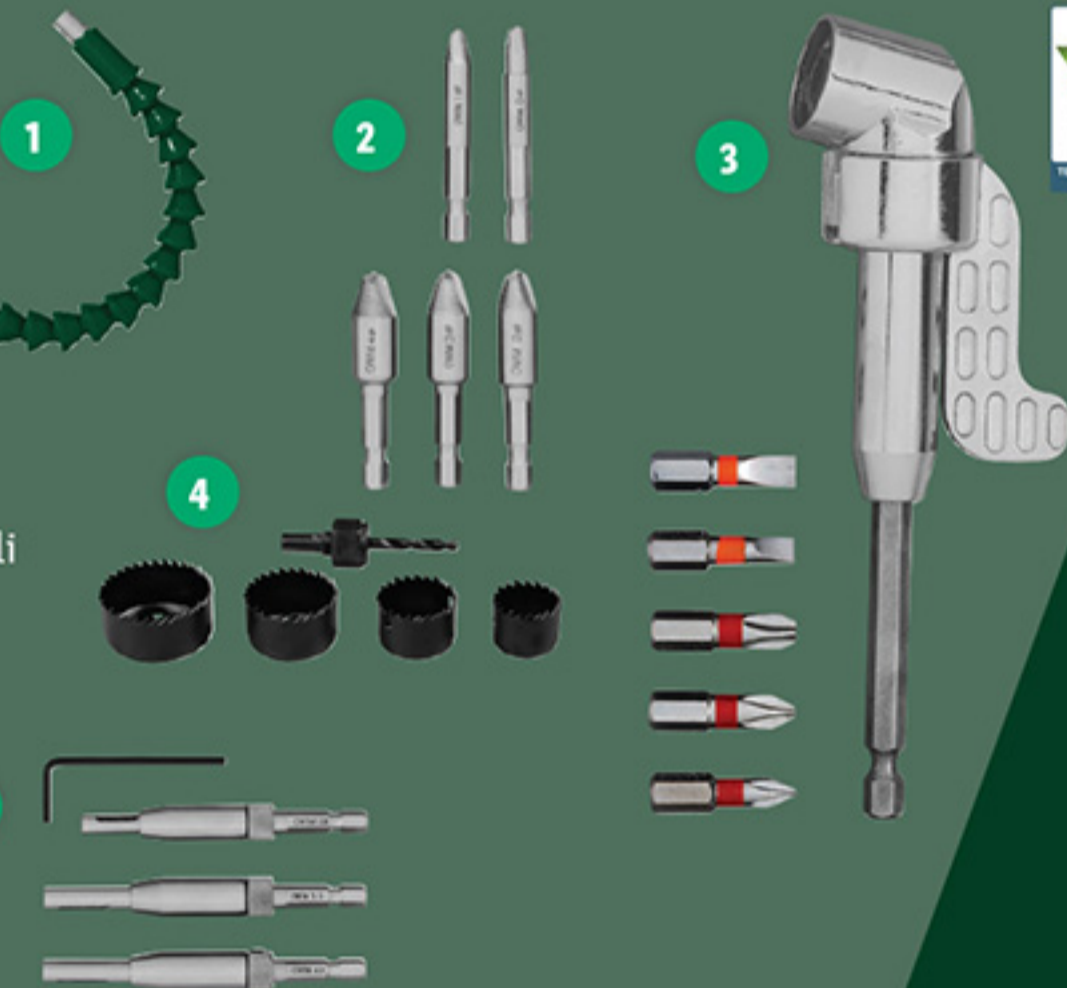

Od četrta
16. 5.

vklj. držalo
vijačnih nastavkov

PARKSIDE®
**Komplet vijačnih nastavkov,
11/15/32-delni**

- barvno označeni vijačni nastavki za običajne profile vijakov v najpogostejših velikostih

kompl.

6.99*

- „Constant Power Control“ – samodejno dodajanje moči za konstantno zmogljivost reza
- globina reza in kot reza brezstopenjsko nastavljiva
- za običajne žagine liste s Ø 85 mm

kos

34.99*

PARKSIDE®
**Izbor dodatkov
za vrtnik**

- 1 fleksibilna gred
- 2 HSS-odstranjevalci vijakov, 5-delni komplet
- 3 kotno držalo vijačnih nastavkov, 6-delni komplet
- 4 komplet kronskih žag, 5-delni ali
- 5 vrtnik lukenj za tečaje, 4-delni komplet