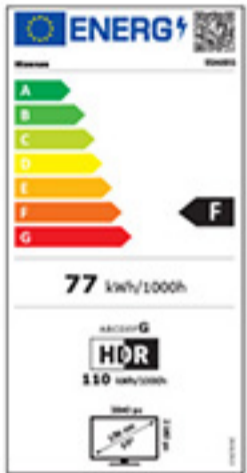

**ZGRABITE
PRILOŽNOST!**

HISENSE® Televizor Smart Ultra HD 55A6EG

- diagonala zaslona pribl. 139 cm (55") • zvok: 2x 8 W, DTS Studio Sound • ločljivost 4K Ultra HD: 3840 x 2160 px

kos
349€*

Uradni partner prvenstva UEFA EURO 2024™ za sveže sadje in zelenjavo.

Osvojite vstopnice za prvenstvo UEFA EURO 2024™

Vsaki 15 € nakupa vam prinaša sodelovanje v nagradni igri

**Nagrada
vključuje:**

**2 vstopnici
1. kategorije**

**Letalske karte
in vse transferje**

**Nastanitev
in prehrano**

**Sodeluj
zdaj na**