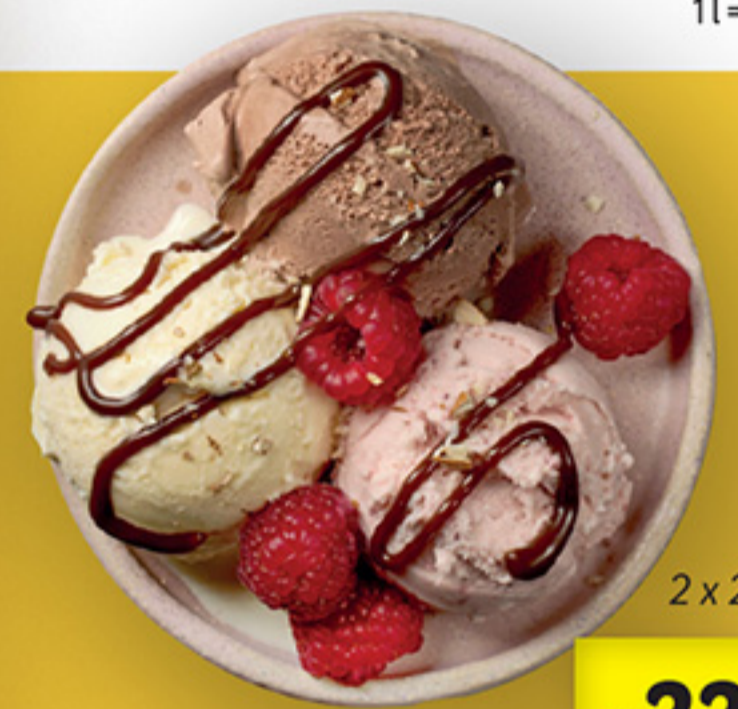

2 x 2 l

- 33 %

2 za¹⁾

~~5.98~~

3.99*

zamrznjeno

BON GELATI
Sladoled s tremi okusi
• več vrst

Akcija velja do 25. 5. 2024.

1l = 1.00

¹⁾Cena posameznega kosa: 2.99, 1l = 1.50